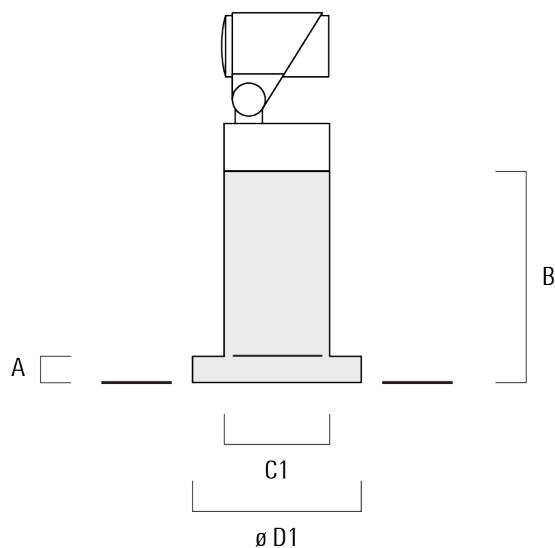

Les accessoires optiques sont installés en usine. A spécifier lors de la demande de devis.

Poids	0.80 kg
Types photométries	faisceau symétrique ovalisante, ultra intensif, 'cut-off'
Type de Lampes	LED-1/4W / 350 mA - 4000 K
IRC	80
Alimentation électrique	ballast électronique
LEDs	1
Rated input power	5 W
Flux lumineux nominal (lm)	
LED Lumen	490
Total Lumen	490
Tj	85
Rated lumens (lm)	
LED Lumen	370
Total Lumen	369.9
Ta	25

Spécifications

Description du matériel

Corps	Corps en fonte d'aluminium
Lentille	Verre de sécurité
Couleurs	Peinture poudre disponible avec 35 couleurs différents
Joint	Joint silicone CCG®
Visserie	PCS Inox avec revêtement polymère
IP	IP66
IK	IK07
Protection contre la corrosion	5CE
Surface exposée au vent	0.01 m ²

Sous réserve de modifications techniques et d'erreurs. - Généré le 23/11/2024

Accessoires d'installation

Socle de montage EM

Description	Code produit	A	B	C1	D1	Poids (kg)
Socle de montage EM1 pour FLC301	145-9200	26	200	100	160	1.10