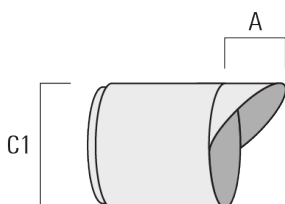

FLC301 - montage en surface

Grille nid d'abeille

Description	Code produit	C1
Grille nid d'abeille IW	145-7231	42.5

C1

Visière

Description	Code produit	A	C1
Visière ES	145-7232	20.5	58

WE-EF LUMIERE

ZAC de Chesnes Nord, 6 Rue de Brisson, CS80330, 38290 Satolas et Bonce - Téléphone: +33 4 74 99 14 44
info.france@we-ef.com - <https://we-ef.com/fr>