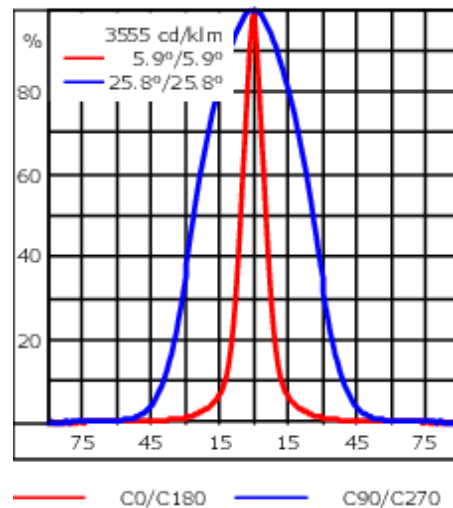

Spécifications

Description du matériel

Corps	Corps en fonte d'aluminium
Lentille	Verre de sécurité
Couleurs	Peinture poudre disponible avec 35 couleurs différents
Joint	Joint silicone CCG®
Visserie	PCS Inox avec revêtement polymère
IP	IP66
IK	IK07
Protection contre la corrosion	5CE
Surface exposée au vent	0.01 m²

Description électrique

Driver	Standard
Power factor	>0.9

Informations complémentaires

Durée de vie	Ta=25° L90B10 > 90000h
Classe d'efficacité énergétique	D-E

WE-EF LUMIERE

ZAC de Chesnes Nord, 6 Rue de Brisson, CS80330, 38290 Satolas et Bonce - Téléphone: +33 4 74 99 14 44
info.france@we-ef.com - <https://we-ef.com/fr>

Sous réserve de modifications techniques et d'erreurs. - Généré le 23/11/2024