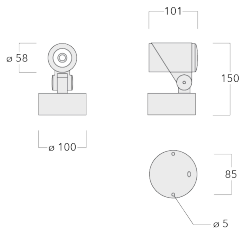

Les accessoires optiques sont installés en usine. A spécifier lors de la demande de devis.

Poids	0.80 kg
Types photométries	faisceau symétrique ovalisante, ultra intensif, 'cut-off'
Type de Lampes	LED-1/4W / 350 mA - 4000 K
IRC	80
Alimentation électrique	ballast électronique
LEDs	1
Rated input power	5 W
Flux lumineux nominal (lm)	
LED Lumen	490
Total Lumen	490
Tj	85
Rated lumens (lm)	
LED Lumen	370
Total Lumen	369.9
Ta	25

Spécifications

Description du matériel

Corps	Corps en fonte d'aluminium
Lentille	Verre de sécurité
Couleurs	Peinture poudre disponible avec 35 couleurs différents
Joint	Joint silicone CCG®
Visserie	PCS Inox avec revêtement polymère
IP	IP66
IK	IK07
Protection contre la corrosion	5CE
Surface exposée au vent	0.01 m ²