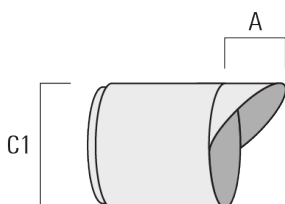

FLC301 - montage en surface

Grille nid d'abeille

Description	Référence	C1
Grille nid d'abeille IW	145-7231	42.5

C1

Visière

Description	Référence	A	C1
Visière ES	145-7232	20.5	58