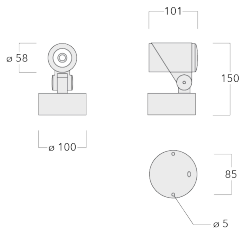

FLC301 - montage en surface

Spécifications

Description du matériel

Corps	Corps en fonte d'aluminium
Lentille	Verre de sécurité
Couleurs	RAL9004 Noir de sécurité RAL9007 Aluminium gris RAL7016 Gris anthracite RAL9016 Blanc signalisation
Joint	Joint silicone CCG®
Visserie	PCS Inox avec revêtement polymère
IP	IP66
IK	IK07
Protection contre la corrosion	5CE
Surface exposée au vent	0.01 m²

Description électrique

Driver	Standard
Power factor	>0.9

Informations complémentaires

Durée de vie	Ta=25° L90B10 > 90000h
Classe d'efficacité énergétique	D-E

WE-EF Switzerland AG

Himmelrichstrasse 6, 6003 Luzern - Téléphone: +41 22 752 49 94

info.switzerland@we-ef.com - <https://we-ef.com/ch_fr>

Sous réserve de modifications techniques et d'erreurs. - Généré le 23/11/2024