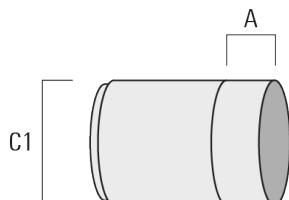

**FLC301 - montage en surface**

---

Description	Code produit	A	C1
Canon anti-éblouissement ET	145-7233	22.5	58

---

**145-7197+145-7230**

**FLC301 - montage en surface**

**WE-EF LUMIERE**

ZAC de Chesnes Nord, 6 Rue de Brisson, CS80330, 38290 Satolas et Bonce  
Téléphone: +33 4 74 99 14 44