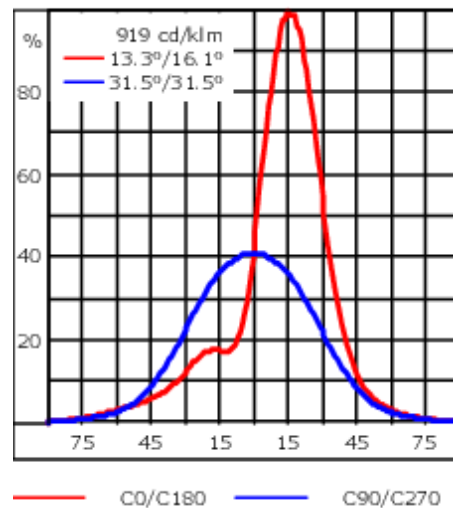

FLC301 - montage en surface

Spécifications

Description du matériel

Corps	Corps en fonte d'aluminium
Lentille	Verre de sécurité
Couleurs	Peinture poudre disponible avec 35 couleurs différents
Joint	Joint silicone CCG®
Visserie	PCS Inox avec revêtement polymère
IP	IP66
IK	IK07
Protection contre la corrosion	5CE
Surface exposée au vent	0.01 m²

Description électrique

Driver	Standard
Power factor	>0.9

Informations complémentaires

Durée de vie	Ta=25° L90B10 > 90000h
Classe d'efficacité énergétique	D-E

WE-EF LUMIERE

ZAC de Chesnes Nord, 6 Rue de Brisson, CS80330, 38290 Satolas et Bonce - Téléphone: +33 4 74 99 14 44

info.france@we-ef.com - <https://we-ef.com/fr>

Sous réserve de modifications techniques et d'erreurs. - Généré le 23/10/2024