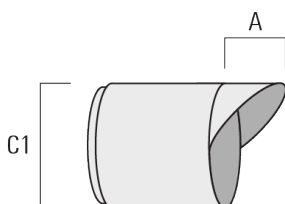

Description	Code produit	C1
IO-20-WW-FLC301-LED	145-7230	42.5

FLC301 - sur bras

Grille nid d'abeille

Description	Code produit	C1
Grille nid d'abeille IW	145-7231	42.5

C1

Visière

Description	Code produit	A	C1
Visière ES	145-7232	20.5	58