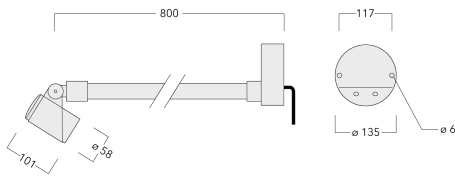

Sous réserve de modifications techniques et d'erreurs. - Généré le 23/11/2024

Spécifications

Description du matériel

Corps	Corps en fonte d'aluminium
Lentille	Safety glass lens
Couleurs	Peinture poudre disponible avec 35 couleurs différents
Joint	Joint silicone CCG®
Visserie	PCS Inox avec revêtement polymère
IP	IP66
IK	IK07
Protection contre la corrosion	5CE
Surface exposée au vent	0.05 m ²