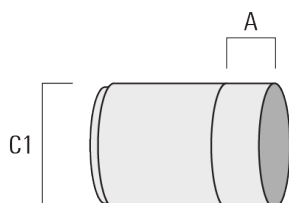

145-7210+145-7229

we-ef

FLC301 - sur bras

Canon anti-éblouissement

Description	Code produit	A	C1
Canon anti-éblouissement ET	145-7233	22.5	58

WE-EF LUMIERE

ZAC de Chesnes Nord, 6 Rue de Brisson, CS80330, 38290 Satolas et Bonce - Téléphone: +33 4 74 99 14 44
info.france@we-ef.com - <https://we-ef.com/fr>

Sous réserve de modifications techniques et d'erreurs. - Généré le 23/11/2024