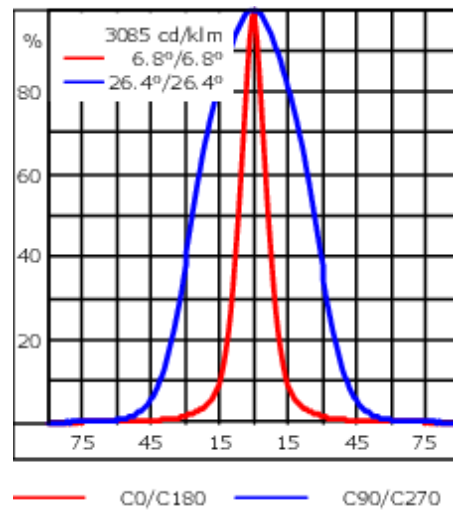

Sous réserve de modifications techniques et d'erreurs. - Généré le 23/11/2024

Spécifications

Description du matériel

Corps	Corps en fonte d'aluminium
Lentille	Safety glass lens
Couleurs	Peinture poudre disponible avec 35 couleurs différents
Joint	Joint silicone CCG®
Visserie	PCS Inox avec revêtement polymère
IP	IP66
IK	IK07
Protection contre la corrosion	5CE
Surface exposée au vent	0.05 m ²