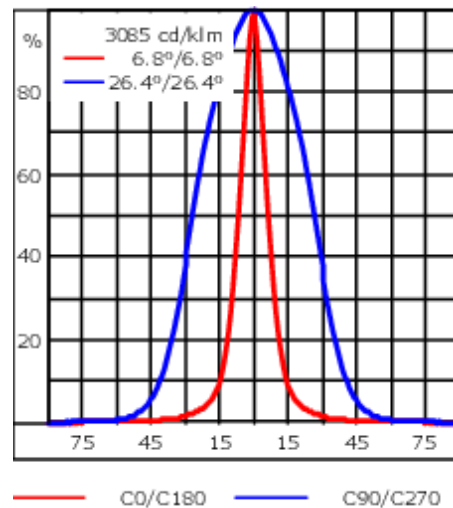

Sous réserve de modifications techniques et d'erreurs. - Généré le 23/11/2024

Spécifications

Description du matériel

Corps	Corps en fonte d'aluminium
Lentille	Safety glass lens
Couleurs	Peinture poudre disponible avec 35 couleurs différents
Joint	Joint silicone CCG®
Visserie	PCS Inox avec revêtement polymère
IP	IP66
IK	IK07
Protection contre la corrosion	5CE
Surface exposée au vent	0.05 m ²