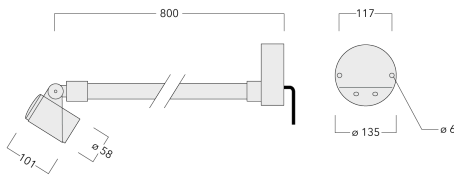

Sous réserve de modifications techniques et d'erreurs. - Généré le 23/11/2024

Spécifications

Description du matériel

Corps	Corps en fonte d'aluminium
Lentille	Safety glass lens
Couleurs	Peinture poudre disponible avec 35 couleurs différents
Joint	Joint silicone CCG®
Visserie	PCS Inox avec revêtement polymère
IP	IP66
IK	IK07
Protection contre la corrosion	5CE
Surface exposée au vent	0.05 m ²