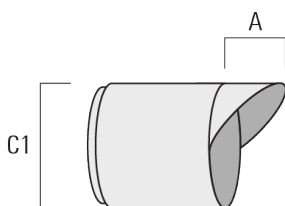

Description	Code produit	C1
IO-20-WW-FLC301-LED	145-7230	42.5

FLC301 - sur bras

Grille nid d'abeille

Description	Code produit	C1
Grille nid d'abeille IW	145-7231	42.5

C1

Visière

Description	Code produit	A	C1
Visière ES	145-7232	20.5	58