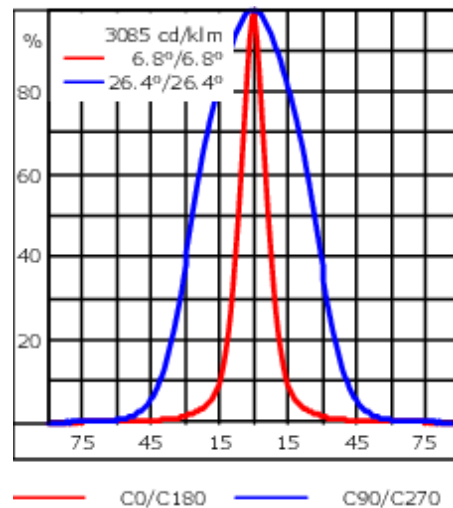

Flux lumineux nominal (lm)

LED Lumen	490
Total Lumen	490
Tj	85

Rated lumens (lm)

LED Lumen	384.6
Total Lumen	384.7
Ta	25

FLC301 - sur bras

Spécifications

Description du matériel

Corps	Corps en fonte d'aluminium
Lentille	Safety glass lens
Couleurs	<div style="display: flex; align-items: center;"> <div style="width: 20px; height: 15px; background-color: black; margin-right: 5px;"></div> RAL9004 Noir de sécurité </div> <div style="display: flex; align-items: center; margin-top: 5px;"> <div style="width: 20px; height: 15px; background-color: gray; margin-right: 5px;"></div> RAL9007 Aluminium gris </div> <div style="display: flex; align-items: center; margin-top: 5px;"> <div style="width: 20px; height: 15px; background-color: #333; margin-right: 5px;"></div> RAL7016 Gris anthracite </div> <div style="display: flex; align-items: center; margin-top: 5px;"> <div style="width: 20px; height: 15px; background-color: #eee; margin-right: 5px;"></div> RAL9016 Blanc signalisation </div>
Joint	Joint silicone CCG®
Visserie	PCS Inox avec revêtement polymère
IP	IP66
IK	IK07
Protection contre la corrosion	5CE
Surface exposée au vent	0.05 m ²