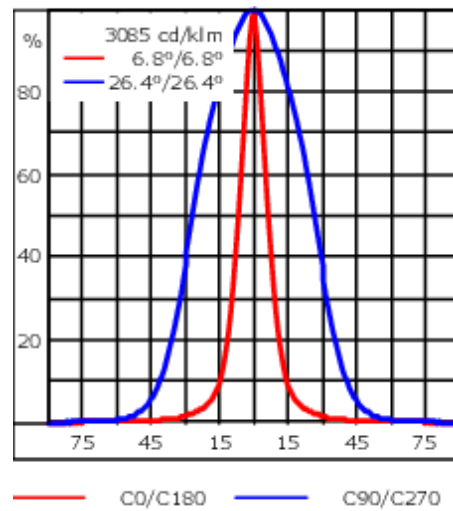

Spécifications

Description du matériel

Corps	Corps en fonte d'aluminium
Lentille	Safety glass lens
Couleurs	Peinture poudre disponible avec 35 couleurs différents
Joint	Joint silicone CCG®
Visserie	PCS Inox avec revêtement polymère
IP	IP66
IK	IK07
Protection contre la corrosion	5CE
Surface exposée au vent	0.05 m²

Description électrique

Driver	Driver électronique

Informations complémentaires

DURÉE DE VIE	Ta=25° L90B10 > 90000h
Classe d'efficacité énergétique	D-E

WE-EF LUMIERE

ZAC de Chesnes Nord, 6 Rue de Brisson, CS80330, 38290 Satolas et Bonce - Téléphone: +33 4 74 99 14 44
info.france@we-ef.com - <https://we-ef.com/fr>

Sous réserve de modifications techniques et d'erreurs. - Généré le 23/11/2024