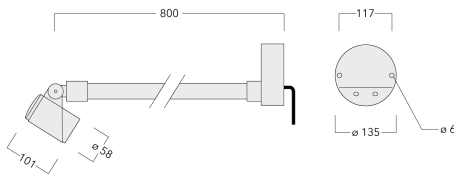

Spécifications

Description du matériel

Corps	Corps en fonte d'aluminium
Lentille	Safety glass lens
Couleurs	Peinture poudre disponible avec 35 couleurs différents
Joint	Joint silicone CCG®
Visserie	PCS Inox avec revêtement polymère
IP	IP66
IK	IK07
Protection contre la corrosion	5CE
Surface exposée au vent	0.05 m²

Description électrique

Driver	Driver électronique

Informations complémentaires

DURÉE DE VIE	Ta=25° L90B10 > 90000h
Classe d'efficacité énergétique	D-E

WE-EF LUMIERE

ZAC de Chesnes Nord, 6 Rue de Brisson, CS80330, 38290 Satolas et Bonce - Téléphone: +33 4 74 99 14 44
info.france@we-ef.com - <https://we-ef.com/fr>

Sous réserve de modifications techniques et d'erreurs. - Généré le 23/11/2024