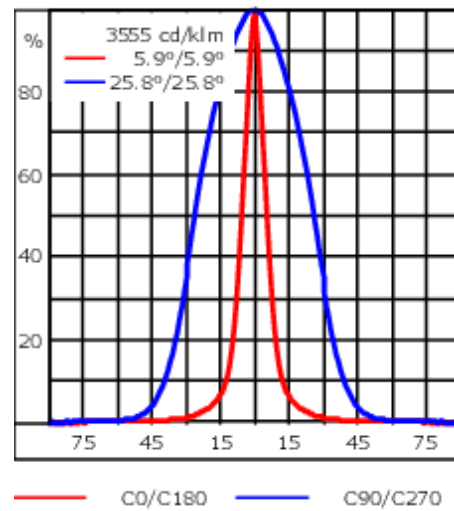

Sous réserve de modifications techniques et d'erreurs. - Généré le 23/11/2024

Spécifications

Description du matériel

Corps	Corps en fonte d'aluminium
Lentille	Safety glass lens
Couleurs	Peinture poudre disponible avec 35 couleurs différents
Joint	Joint silicone CCG®
Visserie	PCS Inox avec revêtement polymère
IP	IP66
IK	IK07
Protection contre la corrosion	5CE
Surface exposée au vent	0.05 m ²