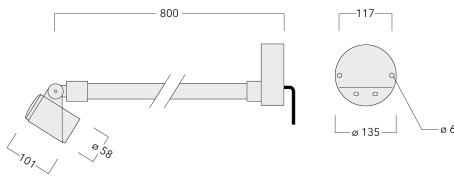

Les accessoires optiques sont installés en usine. A spécifier lors de la demande de devis.

Poids	2.30 kg
Types photométries	faisceau symétrique ovalisante, ultra intensif, 'cut-off'
Type de Lampes	LED-1/4W / 350 mA - 2700 K
IRC	80
Alimentation électrique	ballast électronique
LEDs	1
Rated input power	5 W

Sous réserve de modifications techniques et d'erreurs. - Généré le 23/11/2024

Spécifications

Description du matériel

Corps	Corps en fonte d'aluminium
Lentille	Safety glass lens
Couleurs	Peinture poudre disponible avec 35 couleurs différents
Joint	Joint silicone CCG®
Visserie	PCS Inox avec revêtement polymère
IP	IP66
IK	IK07
Protection contre la corrosion	5CE
Surface exposée au vent	0.05 m ²