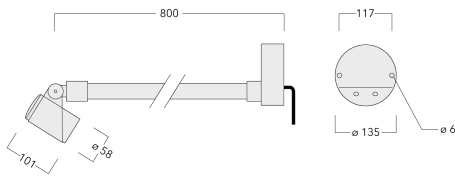

Les accessoires optiques sont installés en usine. A spécifier lors de la demande de devis.

Poids	2.30 kg
Types photométries	faisceau symétrique ovalisante, ultra intensif, 'cut-off'
Type de Lampes	LED-1/4W / 350 mA - 3000 K
IRC	80
Alimentation électrique	ballast électronique
LEDs	1
Rated input power	5 W

Sous réserve de modifications techniques et d'erreurs. - Généré le 23/11/2024

Spécifications

Description du matériel

Corps	Corps en fonte d'aluminium
Lentille	Safety glass lens
Couleurs	Peinture poudre disponible avec 35 couleurs différents
Joint	Joint silicone CCG®
Visserie	PCS Inox avec revêtement polymère
IP	IP66
IK	IK07
Protection contre la corrosion	5CE
Surface exposée au vent	0.05 m ²