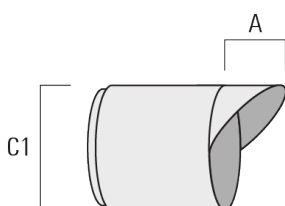

FLC301 - sur bras

Description	Code produit	C1
Grille nid d'abeille IW	145-7231	42.5

Visière

Description	Code produit	A	C1
Visière ES	145-7232	20.5	58

Canon anti-éblouissement

WE-EF LUMIERE

ZAC de Chesnes Nord, 6 Rue de Brisson, CS80330, 38290 Satolas et Bonce - Téléphone: +33 4 74 99 14 44