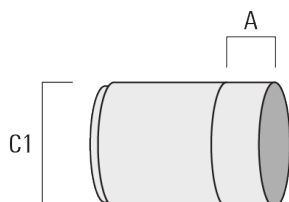

FLC301 - sur bras

Description	Code produit	A	C1
Canon anti-éblouissement ET	145-7233	22.5	58