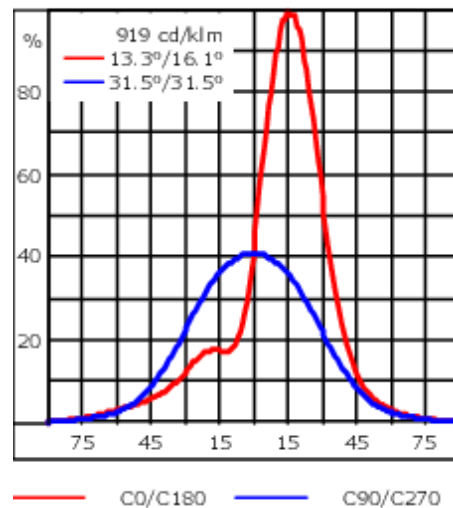

Spécifications

Description du matériel

Corps	Corps en fonte d'aluminium
Lentille	Safety glass lens
Couleurs	Peinture poudre disponible avec 35 couleurs différents
Joint	Joint silicone CCG®
Visserie	PCS Inox avec revêtement polymère
IP	IP66
IK	IK07
Protection contre la corrosion	5CE
Surface exposée au vent	0.05 m²

Description électrique

Driver	Driver électronique

Informations complémentaires

DURÉE DE VIE	Ta=25° L90B10 > 90000h
Classe d'efficacité énergétique	D-E

WE-EF LUMIERE

ZAC de Chesnes Nord, 6 Rue de Brisson, CS80330, 38290 Satolas et Bonce - Téléphone: +33 4 74 99 14 44
info.france@we-ef.com - <https://we-ef.com/fr>

Sous réserve de modifications techniques et d'erreurs. - Généré le 23/11/2024