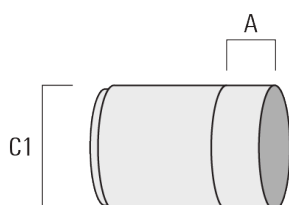

145-7207+145-7230

FLC301 - sur bras

we-ef

Canon anti-éblouissement

Description	Code produit	A	C1
Canon anti-éblouissement ET	145-7233	22.5	58

WE-EF LUMIERE

ZAC de Chesnes Nord, 6 Rue de Brisson, CS80330, 38290 Satolas et Bonce - Téléphone: +33 4 74 99 14 44
info.france@we-ef.com - <https://we-ef.com/fr>

Sous réserve de modifications techniques et d'erreurs. - Généré le 23/11/2024