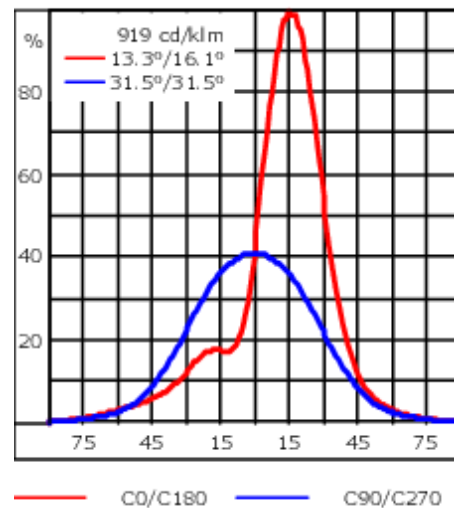

Les accessoires optiques sont installés en usine. A spécifier lors de la demande de devis.

Poids	2.30 kg
Distribution de la lumière	wallwash
Source lumineuse	LED-1/4W / 350 mA - 2700 K
IRC	80
Alimentation électrique	ballast électronique
LEDs	1
Rated input power	5 W

Flux lumineux nominal (lm)

LED Lumen	490
Total Lumen	490
Tj	85

Rated lumens (lm)

LED Lumen	331.7
Total Lumen	331.7
Ta	25

FLC301 - sur bras

Spécifications

Description du matériel

Corps	Corps en fonte d'aluminium
Lentille	Safety glass lens
Couleurs	<div style="display: flex; align-items: center;"> <div style="width: 20px; height: 15px; background-color: black; margin-right: 5px;"></div> RAL9004 Noir de sécurité </div> <div style="display: flex; align-items: center; margin-top: 5px;"> <div style="width: 20px; height: 15px; background-color: gray; margin-right: 5px;"></div> RAL9007 Aluminium gris </div> <div style="display: flex; align-items: center; margin-top: 5px;"> <div style="width: 20px; height: 15px; background-color: darkgray; margin-right: 5px;"></div> RAL7016 Gris anthracite </div> <div style="display: flex; align-items: center; margin-top: 5px;"> <div style="width: 20px; height: 15px; background-color: lightgray; margin-right: 5px;"></div> RAL9016 Blanc signalisation </div>
Joint	Joint silicone CCG®
Visserie	PCS Inox avec recouvrement polymère
IP	IP66
IK	IK07
Protection contre la corrosion	5CE
Surface exposée au vent	0.05 m ²