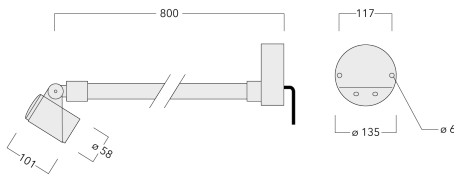

Les accessoires optiques sont installés en usine. A spécifier lors de la demande de devis.

Poids	2.30 kg
Distribution de la lumière	wallwash
Source lumineuse	LED-1/4W / 350 mA - 2700 K
IRC	80
Alimentation électrique	ballast électronique
LEDs	1
Rated input power	5 W

Flux lumineux nominal (lm)

LED Lumen	490
Total Lumen	490
Tj	85

Rated lumens (lm)

LED Lumen	331.7
Total Lumen	331.7
Ta	25

FLC301 - sur bras

Spécifications

Description du matériel

Corps	Corps en fonte d'aluminium
Lentille	Safety glass lens
Couleurs	<div style="display: flex; align-items: center;"> <div style="width: 20px; height: 15px; background-color: black; margin-right: 5px;"></div> RAL9004 Noir de sécurité </div> <div style="display: flex; align-items: center; margin-top: 5px;"> <div style="width: 20px; height: 15px; background-color: gray; margin-right: 5px;"></div> RAL9007 Aluminium gris </div> <div style="display: flex; align-items: center; margin-top: 5px;"> <div style="width: 20px; height: 15px; background-color: darkgray; margin-right: 5px;"></div> RAL7016 Gris anthracite </div> <div style="display: flex; align-items: center; margin-top: 5px;"> <div style="width: 20px; height: 15px; background-color: lightgray; margin-right: 5px;"></div> RAL9016 Blanc signalisation </div>
Joint	Joint silicone CCG®
Visserie	PCS Inox avec recouvrement polymère
IP	IP66
IK	IK07
Protection contre la corrosion	5CE
Surface exposée au vent	0.05 m ²