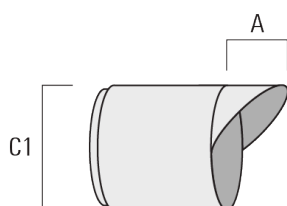

**Lentille ovalisante "lèche mur"**

Description	Référence	C1
IO-20-WW-FLC301-LED	145-7230	42.5

FLC301 - sur bras

Grille nid d'abeille

Description	Référence	C1
Grille nid d'abeille IW	145-7231	42.5

C1

Visière

Description	Référence	A	C1
Visière ES	145-7232	20.5	58

Canon anti-éblouissement

Description	Référence	A	C1
Canon anti-éblouissement ET	145-7233	22.5	58