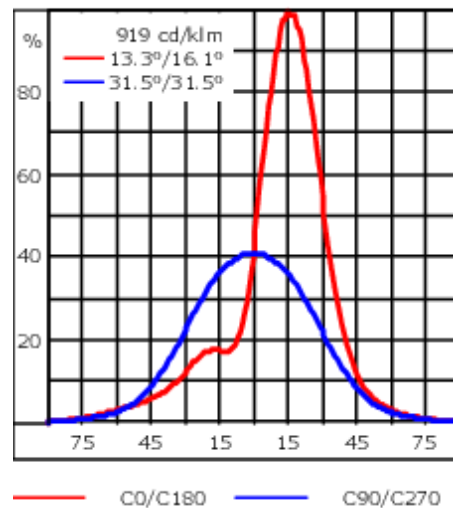

FLC301 - sur bras

Spécifications

Description du matériel

Corps	Corps en fonte d'aluminium
Lentille	Safety glass lens
Couleurs	Peinture poudre disponible avec 35 couleurs différents
Joint	Joint silicone CCG®
Visserie	PCS Inox avec revêtement polymère
IP	IP66
IK	IK07
Protection contre la corrosion	5CE
Surface exposée au vent	0.05 m²

Description électrique

Driver	Driver électronique

Informations complémentaires

DURÉE DE VIE	Ta=25° L90B10 > 90000h
Classe d'efficacité énergétique	D-E

WE-EF LUMIERE

ZAC de Chesnes Nord, 6 Rue de Brisson, CS80330, 38290 Satolas et Bonce - Téléphone: +33 4 74 99 14 44
info.france@we-ef.com - <https://we-ef.com/fr>

Sous réserve de modifications techniques et d'erreurs. - Généré le 23/11/2024