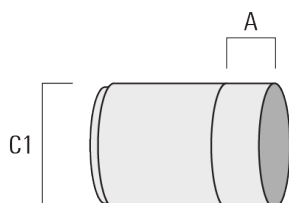

145-7208+145-7230

we-ef

FLC301 - sur bras

Canon anti-éblouissement

Description	Code produit	A	C1
Canon anti-éblouissement ET	145-7233	22.5	58

WE-EF LUMIERE

ZAC de Chesnes Nord, 6 Rue de Brisson, CS80330, 38290 Satolas et Bonce - Téléphone: +33 4 74 99 14 44
info.france@we-ef.com - <https://we-ef.com/fr>

Sous réserve de modifications techniques et d'erreurs. - Généré le 23/11/2024