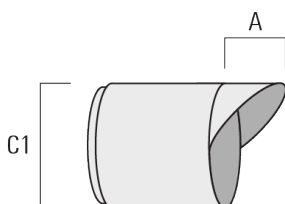

FLC301 - sur bras

Grille nid d'abeille

Description	Code produit	C1
Grille nid d'abeille IW	145-7231	42.5

C1

Visière

Description	Code produit	A	C1
Visière ES	145-7232	20.5	58

WE-EF LUMIERE

ZAC de Chesnes Nord, 6 Rue de Brisson, CS80330, 38290 Satolas et Bonce - Téléphone: +33 4 74 99 14 44
info.france@we-ef.com - <https://we-ef.com/fr>

Sous réserve de modifications techniques et d'erreurs. - Généré le 23/11/2024