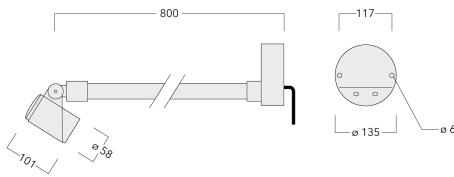

FLC301 - sur bras

Spécifications

Description du matériel

Corps	Corps en fonte d'aluminium
Lentille	Safety glass lens
Couleurs	Peinture poudre disponible avec 35 couleurs différents
Joint	Joint silicone CCG®
Visserie	PCS Inox avec revêtement polymère
IP	IP66
IK	IK07
Protection contre la corrosion	5CE
Surface exposée au vent	0.05 m²

Description électrique

Driver	Driver électronique

Informations complémentaires

DURÉE DE VIE	Ta=25° L90B10 > 90000h
Classe d'efficacité énergétique	D-E

WE-EF LUMIERE

ZAC de Chesnes Nord, 6 Rue de Brisson, CS80330, 38290 Satolas et Bonce - Téléphone: +33 4 74 99 14 44
info.france@we-ef.com - <https://we-ef.com/fr>

Sous réserve de modifications techniques et d'erreurs. - Généré le 23/11/2024