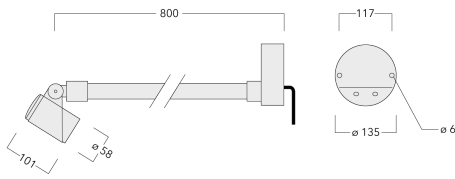

Description

IP66. Classe I. IK07. Corps en fonte d'aluminium. Visserie inox avec traitement PCS. Protection contre la corrosion 5CE. Joint silicone. Verre de sécurité. Lentilles LED en PMMA. Deux entrées de câble.

Les accessoires optiques sont installés en usine. A spécifier lors de la demande de devis.

Poids	2.30 kg
Distribution de la lumière	wallwash
Source lumineuse	LED-1/4W / 350 mA - 3000 K
IRC	80
Alimentation électrique	ballast électronique
LEDs	1
Rated input power	5 W
Flux lumineux nominal (lm)	
LED Lumen	490
Total Lumen	490
Tj	85
Rated lumens (lm)	
LED Lumen	331.7
Total Lumen	331.7
Ta	25

Spécifications

Description du matériel

Corps	Corps en fonte d'aluminium
Lentille	Safety glass lens
Couleurs	<div style="display: flex; align-items: center;"> <div style="width: 20px; height: 15px; background-color: black; margin-right: 5px;"></div> RAL9004 Noir de sécurité </div> <div style="display: flex; align-items: center; margin-top: 5px;"> <div style="width: 20px; height: 15px; background-color: gray; margin-right: 5px;"></div> RAL9007 Aluminium gris </div> <div style="display: flex; align-items: center; margin-top: 5px;"> <div style="width: 20px; height: 15px; background-color: #333; margin-right: 5px;"></div> RAL7016 Gris anthracite </div> <div style="display: flex; align-items: center; margin-top: 5px;"> <div style="width: 20px; height: 15px; background-color: white; border: 1px solid gray; margin-right: 5px;"></div> RAL9016 Blanc signalisation </div>
Joint	Joint silicone CCG®
Visserie	PCS Inox avec recouvrement polymère
IP	IP66
IK	IK07
Protection contre la corrosion	5CE
Surface exposée au vent	0.05 m ²