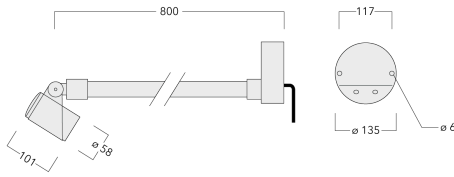

Spécifications

Description du matériel

Corps	Corps en fonte d'aluminium
Lentille	Safety glass lens
Couleurs	Peinture poudre disponible avec 35 couleurs différents
Joint	Joint silicone CCG®
Visserie	PCS Inox avec revêtement polymère
IP	IP66
IK	IK07
Protection contre la corrosion	5CE
Surface exposée au vent	0.05 m²

Description électrique

Driver	Driver électronique

Informations complémentaires

DURÉE DE VIE	Ta=25° L90B10 > 90000h
Classe d'efficacité énergétique	D-E

WE-EF LUMIERE

ZAC de Chesnes Nord, 6 Rue de Brisson, CS80330, 38290 Satolas et Bonce - Téléphone: +33 4 74 99 14 44
info.france@we-ef.com - <https://we-ef.com/fr>

Sous réserve de modifications techniques et d'erreurs. - Généré le 23/11/2024