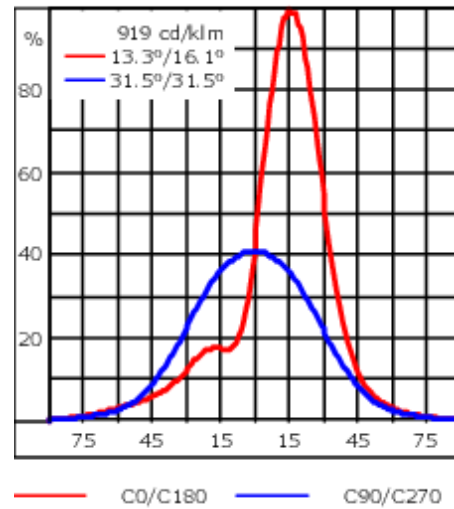

Spécifications

Description du matériel

Corps	Corps en fonte d'aluminium
Lentille	Safety glass lens
Couleurs	Peinture poudre disponible avec 35 couleurs différents
Joint	Joint silicone CCG®
Visserie	PCS Inox avec revêtement polymère
IP	IP66
IK	IK07
Protection contre la corrosion	5CE
Surface exposée au vent	0.05 m²

Description électrique

Driver	Driver électronique

Informations complémentaires

DURÉE DE VIE	Ta=25° L90B10 > 90000h
Classe d'efficacité énergétique	D-E

WE-EF LUMIERE

ZAC de Chesnes Nord, 6 Rue de Brisson, CS80330, 38290 Satolas et Bonce - Téléphone: +33 4 74 99 14 44
info.france@we-ef.com - <https://we-ef.com/fr>

Sous réserve de modifications techniques et d'erreurs. - Généré le 23/11/2024