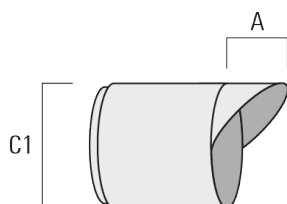

Description	Code produit	C1
IO-20-WW-FLC301-LED	145-7230	42.5

FLC301 - sur bras

Grille nid d'abeille

Description	Code produit	C1
Grille nid d'abeille IW	145-7231	42.5

C1

Visière

Description	Code produit	A	C1
Visière ES	145-7232	20.5	58