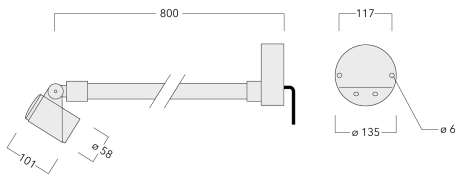

Les accessoires optiques sont installés en usine. A spécifier lors de la demande de devis.

Poids	2.30 kg
Distribution de la lumière	wallwash
Source lumineuse	LED-1/4W / 350 mA - 4000 K
IRC	80
Alimentation électrique	ballast électronique
LEDs	1
Rated input power	5 W

Rated lumens (lm)

LED Lumen	358.8
Total Lumen	358.8
Ta	25

Flux lumineux nominal (lm)

LED Lumen	530
Total Lumen	530
Tc	25

Spécifications

Description du matériel

Corps	Corps en fonte d'aluminium
Lentille	Safety glass lens
Couleurs	<div style="display: flex; align-items: center;"> <div style="width: 20px; height: 15px; background-color: black; margin-right: 5px;"></div> RAL9004 Noir de sécurité </div> <div style="display: flex; align-items: center; margin-top: 5px;"> <div style="width: 20px; height: 15px; background-color: gray; margin-right: 5px;"></div> RAL9007 Aluminium gris </div> <div style="display: flex; align-items: center; margin-top: 5px;"> <div style="width: 20px; height: 15px; background-color: #333; margin-right: 5px;"></div> RAL7016 Gris anthracite </div> <div style="display: flex; align-items: center; margin-top: 5px;"> <div style="width: 20px; height: 15px; background-color: #eee; margin-right: 5px;"></div> RAL9016 Blanc signalisation </div>
Joint	Joint silicone CCG®
Visserie	PCS Inox avec revêtement polymère
IP	IP66
IK	IK07
Protection contre la corrosion	5CE
Surface exposée au vent	0.05 m ²