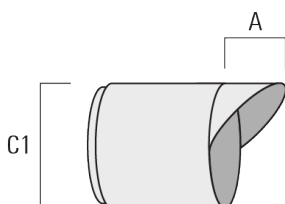

Rated lumens (lm)

LED Lumen	358.8
Total Lumen	358.8
Ta	25

Flux lumineux nominal (lm)

LED Lumen	530
Total Lumen	530
Tc	25

Spécifications

Description du matériel

Corps	Corps en fonte d'aluminium
Lentille	Safety glass lens
Couleurs	<div style="display: flex; align-items: center;"> <div style="width: 20px; height: 15px; background-color: black; margin-right: 5px;"></div> RAL9004 Noir de sécurité </div> <div style="display: flex; align-items: center; margin-top: 5px;"> <div style="width: 20px; height: 15px; background-color: gray; margin-right: 5px;"></div> RAL9007 Aluminium gris </div> <div style="display: flex; align-items: center; margin-top: 5px;"> <div style="width: 20px; height: 15px; background-color: #333; margin-right: 5px;"></div> RAL7016 Gris anthracite </div> <div style="display: flex; align-items: center; margin-top: 5px;"> <div style="width: 20px; height: 15px; background-color: #eee; margin-right: 5px;"></div> RAL9016 Blanc signalisation </div>
Joint	Joint silicone CCG®
Visserie	PCS Inox avec revêtement polymère
IP	IP66
IK	IK07
Protection contre la corrosion	5CE
Surface exposée au vent	0.05 m ²

Description	Référence	C1
Lentille ovalisante IO-180	145-7229	42.5

**Lentille ovalisante "lèche mur"**

Description	Référence	C1
IO-20-WW-FLC301-LED	145-7230	42.5

FLC301 - sur bras

Grille nid d'abeille

Description	Référence	C1
Grille nid d'abeille IW	145-7231	42.5

C1

Visière

Description	Référence	A	C1
Visière ES	145-7232	20.5	58

Canon anti-éblouissement

Description	Référence	A	C1
Canon anti-éblouissement ET	145-7233	22.5	58