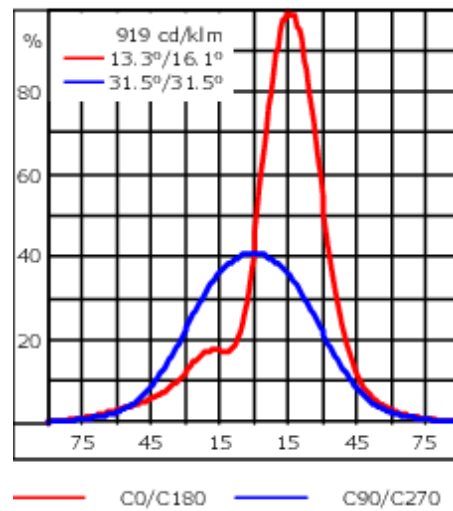

Rated lumens (lm)

LED Lumen	358.8
Total Lumen	358.8
Ta	25

Flux lumineux nominal (lm)

LED Lumen	530
Total Lumen	530
Tc	25

Spécifications

Description du matériel

Corps	Corps en fonte d'aluminium
Lentille	Safety glass lens
Couleurs	<div style="display: flex; align-items: center;"> <div style="width: 20px; height: 15px; background-color: black; margin-right: 5px;"></div> RAL9004 Noir de sécurité </div> <div style="display: flex; align-items: center; margin-top: 5px;"> <div style="width: 20px; height: 15px; background-color: gray; margin-right: 5px;"></div> RAL9007 Aluminium gris </div> <div style="display: flex; align-items: center; margin-top: 5px;"> <div style="width: 20px; height: 15px; background-color: #333; margin-right: 5px;"></div> RAL7016 Gris anthracite </div> <div style="display: flex; align-items: center; margin-top: 5px;"> <div style="width: 20px; height: 15px; background-color: #eee; margin-right: 5px;"></div> RAL9016 Blanc signalisation </div>
Joint	Joint silicone CCG®
Visserie	PCS Inox avec revêtement polymère
IP	IP66
IK	IK07
Protection contre la corrosion	5CE
Surface exposée au vent	0.05 m ²