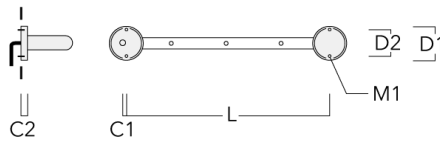

FLC301 RAIL66

Cache (paire)

Description	Code produit	C1	C2	D1	D2	L	M1	Poids (kg)
Paire de cache pour rail66	310-9290	20	30	180	140	1070	9	1.70

Adaptateur pour fixation

Description	Code produit	C1	C2	L	M1	Poids (kg)
Adaptateur pour fixation (paire)	310-9294	30	100	1115	12	0.90