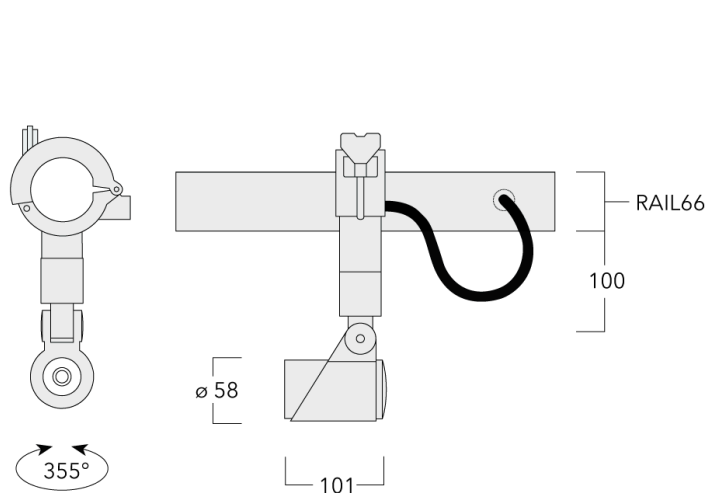

Spécifications

Description du matériel

Corps	Corps en fonte d'aluminium
Lentille	Verre de sécurité
Couleurs	Peinture poudre disponible avec 35 couleurs différents
Joint	Joint silicone CCG®
Visserie	PCS Inox avec revêtement polymère
IP	IP66
IK	IK07
Protection contre la corrosion	5CE

Description électrique

Driver	Driver électronique

Informations complémentaires

Durée de vie	Ta=25° L90B10 > 90000h
Classe d'efficacité énergétique	D-E

WE-EF LUMIERE

ZAC de Chesnes Nord, 6 Rue de Brisson, CS80330, 38290 Satolas et Bonce - Téléphone: +33 4 74 99 14 44
info.france@we-ef.com - <https://we-ef.com/fr>

Sous réserve de modifications techniques et d'erreurs. - Généré le 23/11/2024