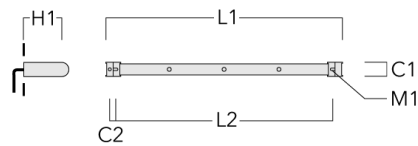

FLC301 RAIL66

Description	Code produit	C1	C2	H1	M1	Poids (kg)	L1	L2
Rail 66 système universel pour 4 projecteurs maxi (L=2150)	310-9220	75	30	200	12	8.50	2150	2045

Rail 66 système universel pour 6 projecteurs maxi (L=2150)	310-9222	75	30	200	12	8.50	2150	2045