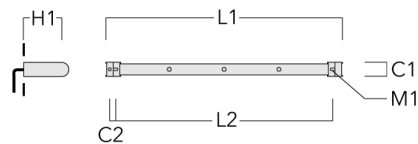

WE-EF LUMIERE

ZAC de Chesnes Nord, 6 Rue de Brisson, CS80330, 38290 Satolas et Bonce - Téléphone: +33 4 74 99 14 44
info.france@we-ef.com - <https://we-ef.com/fr>

Sous réserve de modifications techniques et d'erreurs. - Généré le 23/11/2024