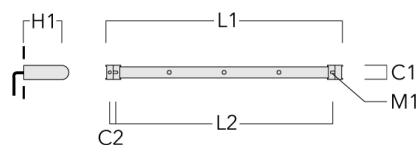

**FLC301 RAIL66**

Description	Code produit	C1	C2	H1	M1	Poids (kg)	L1	L2
Rail 66 système universel pour 3 projecteurs maxi (L=1650)	310-9210	75	30	200	12	7.20	1650	1545

Rail 66 système universel pour 4 projecteurs maxi (L=1650)	310-9212	75	30	200	12	7.20	1650	1545
--	----------	----	----	-----	----	------	------	------