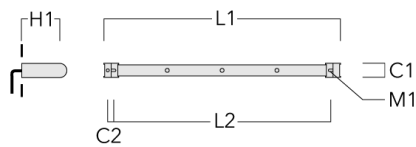

FLC301 RAIL66

Accessoires d'installation

Universal

Description	Code produit	C1	C2	H1	M1	Poids (kg)	L1	L2
Rail 66 système universel pour 2 projecteurs maxi (L=1150)	310-9200	75	30	200	12	5.90	1150	1045

Rail 66 système universel pour 3 projecteurs maxi (L=1150)	310-9202	75	30	200	12	5.90	1150	1045