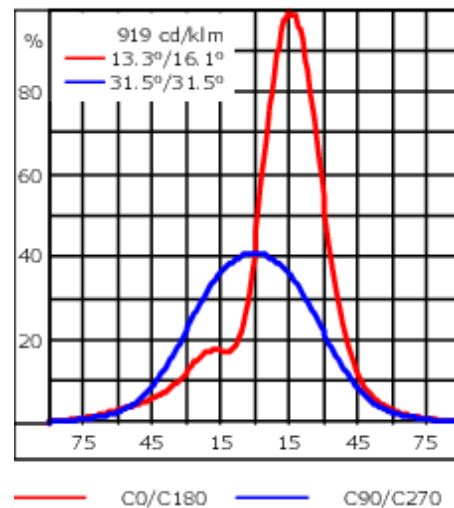

Spécifications

Description du matériel

Corps	Corps en fonte d'aluminium
Lentille	Verre de sécurité
Couleurs	RAL9004 Noir de sécurité RAL9007 Aluminium gris RAL7016 Gris anthracite RAL9016 Blanc signalisation
Joint	Joint silicone CCG®
Visserie	PCS Inox avec recouvrement polymère
IP	IP66
IK	IK07
Protection contre la corrosion	5CE

Description électrique

Driver	Driver électronique

Informations complémentaires

Durée de vie	Ta=25° L90B10 > 90000h
Classe d'efficacité énergétique	D-E

WE-EF Switzerland AG

Himmelrichstrasse 6, 6003 Luzern - Téléphone: +41 22 752 49 94

info.switzerland@we-ef.com - <https://we-ef.com/ch_fr>

Sous réserve de modifications techniques et d'erreurs. - Généré le 23/11/2024