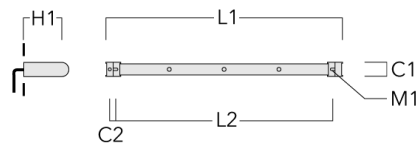

FLC301 RAIL66

Description	Référence	C1	C2	H1	M1	Poids (kg)	L1	L2
Rail 66 système universel pour 4 projecteurs maxi (L=2150)	310-9220	75	30	200	12	8.50	2150	2045