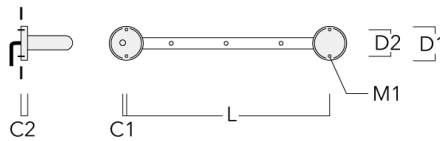

FLC301 RAIL66

Cache (paire)

Description	Référence	C1	C2	D1	D2	L	M1	Poids (kg)
Paire de cache pour rail66	310-9290	20	30	180	140	1070	9	1.70