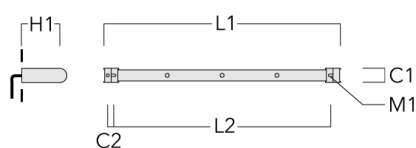

Spécifications

Description du matériel

Corps	Corps en fonte d'aluminium
Lentille	Verre de sécurité
Couleurs	<div style="display: flex; align-items: center;"> <div style="width: 20px; height: 10px; background-color: black; margin-right: 5px;"></div> RAL9004 Noir de sécurité </div> <div style="display: flex; align-items: center; margin-top: 5px;"> <div style="width: 20px; height: 10px; background-color: #808080; margin-right: 5px;"></div> RAL9007 Aluminium gris </div> <div style="display: flex; align-items: center; margin-top: 5px;"> <div style="width: 20px; height: 10px; background-color: #404040; margin-right: 5px;"></div> RAL7016 Gris anthracite </div> <div style="display: flex; align-items: center; margin-top: 5px;"> <div style="width: 20px; height: 10px; background-color: #e0e0e0; margin-right: 5px;"></div> RAL9016 Blanc signalisation </div>
Joint	Joint silicone CCG®
Visserie	PCS Inox avec recouvrement polymère
IP	IP66
IK	IK07
Protection contre la corrosion	5CE

info.switzerland@we-ef.com - https://we-ef.com/ch_fr

Sous réserve de modifications techniques et d'erreurs. - Généré le 23/11/2024

Accessoires d'installation

Universal

Description	Référence	C1	C2	H1	M1	Poids (kg)	L1	L2
Rail 66 système universel pour 2 projecteurs maxi (L=1150)	310-9200	75	30	200	12	5.90	1150	1045