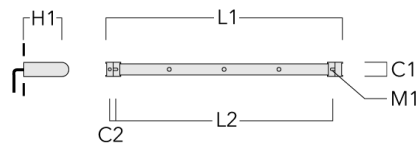

Rail 66 système universel pour 4 projecteurs maxi (L=1650)	310-9212	75	30	200	12	7.20	1650	1545