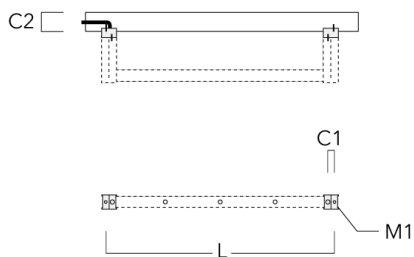

Adaptateur pour fixation

Description	Référence	C1	C2	L	M1	Poids (kg)
Adaptateur pour fixation (paire)	310-9294	30	100	1115	12	0.90