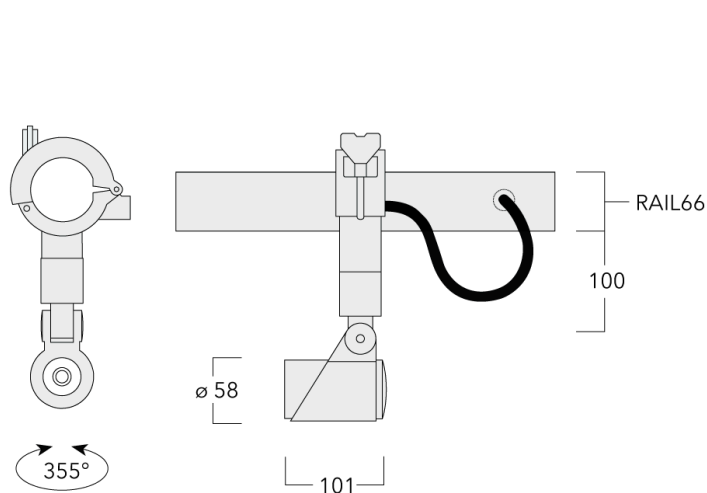

Spécifications

Description du matériel

Corps	Corps en fonte d'aluminium
Lentille	Verre de sécurité
Couleurs	RAL9004 Noir de sécurité RAL9007 Aluminium gris RAL7016 Gris anthracite RAL9016 Blanc signalisation
Joint	Joint silicone CCG®
Visserie	PCS Inox avec recouvrement polymère
IP	IP66
IK	IK07
Protection contre la corrosion	5CE

Description électrique

Driver	Driver électronique

Informations complémentaires

Durée de vie	Ta=25° L90B10 > 90000h
Classe d'efficacité énergétique	D-E

WE-EF Switzerland AG

Himmelrichstrasse 6, 6003 Luzern - Téléphone: +41 22 752 49 94

info.switzerland@we-ef.com - <https://we-ef.com/ch_fr>

Sous réserve de modifications techniques et d'erreurs. - Généré le 23/11/2024