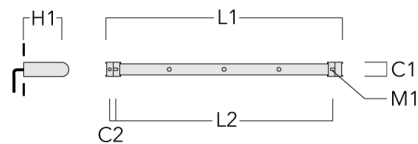

Rail 66 système universel pour 6 projecteurs maxi (L=2150)	310-9222	75	30	200	12	8.50	2150	2045