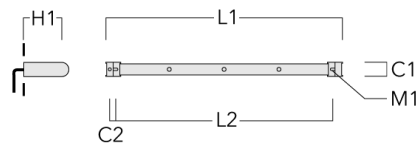

FLC301 RAIL66

Description	Référence	C1	C2	H1	M1	Poids (kg)	L1	L2
Rail 66 système universel pour 3 projecteurs maxi (L=1650)	310-9210	75	30	200	12	7.20	1650	1545