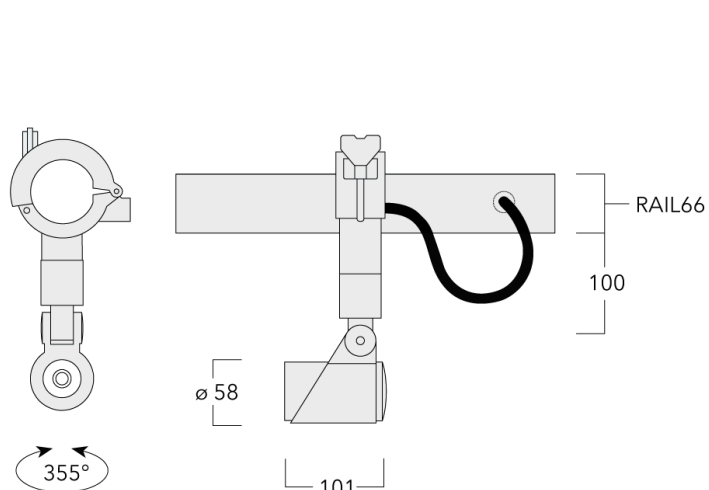

Spécifications

Description du matériel

Corps	Corps en fonte d'aluminium
Lentille	Verre de sécurité
Couleurs	RAL9004 Noir de sécurité RAL9007 Aluminium gris RAL7016 Gris anthracite RAL9016 Blanc signalisation
Joint	Joint silicone CCG®
Visserie	PCS Inox avec revêtement polymère
IP	IP66
IK	IK07
Protection contre la corrosion	5CE

Description électrique

Driver	Driver électronique

Informations complémentaires

Durée de vie	Ta=25° L90B10 > 90000h
Classe d'efficacité énergétique	D-E

WE-EF Switzerland AG

Himmelrichstrasse 6, 6003 Luzern - Téléphone: +41 22 752 49 94

info.switzerland@we-ef.com - <https://we-ef.com/ch_fr>

Sous réserve de modifications techniques et d'erreurs. - Généré le 23/11/2024