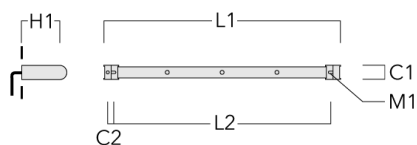

Rail 66 système universel pour 4 projecteurs maxi (L=1650)	310-9212	75	30	200	12	7.20	1650	1545