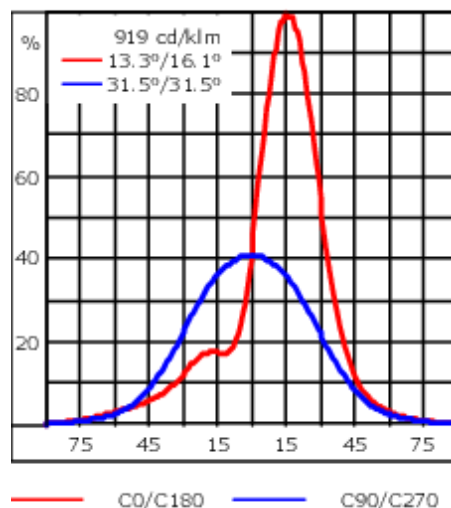

Spécifications

Description du matériel

Corps	Corps en fonte d'aluminium
Lentille	Verre de sécurité
Couleurs	RAL9004 Noir de sécurité RAL9007 Aluminium gris RAL7016 Gris anthracite RAL9016 Blanc signalisation
Joint	Joint silicone CCG®
Visserie	PCS Inox avec revêtement polymère
IP	IP66
IK	IK07
Protection contre la corrosion	5CE

Description électrique

Driver	Driver électronique

Informations complémentaires

Durée de vie	Ta=25° L90B10 > 90000h
Classe d'efficacité énergétique	D-E

WE-EF Switzerland AG

Himmelrichstrasse 6, 6003 Luzern - Téléphone: +41 22 752 49 94

info.switzerland@we-ef.com - <https://we-ef.com/ch_fr>

Sous réserve de modifications techniques et d'erreurs. - Généré le 23/11/2024