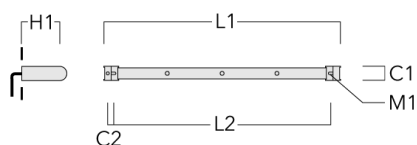

FLC301 RAIL66

Description	Référence	C1	C2	H1	M1	Poids (kg)	L1	L2
Rail 66 système universel pour 3 projecteurs maxi (L=1650)	310-9210	75	30	200	12	7.20	1650	1545