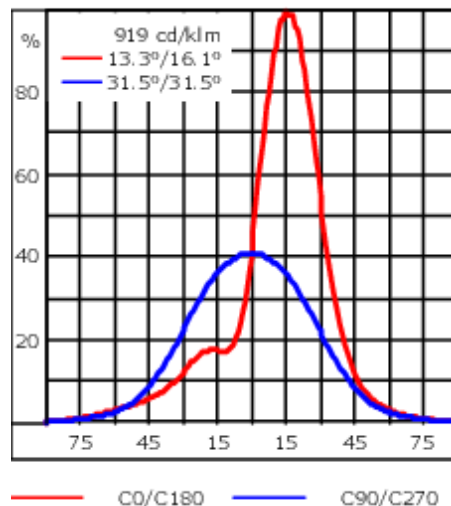

Spécifications

Description du matériel

Corps	Corps en fonte d'aluminium
Lentille	Verre de sécurité
Couleurs	RAL9004 Noir de sécurité RAL9007 Aluminium gris RAL7016 Gris anthracite RAL9016 Blanc signalisation
Joint	Joint silicone CCG®
Visserie	PCS Inox avec revêtement polymère
IP	IP66
IK	IK07
Protection contre la corrosion	5CE

Description électrique

Driver	Driver électronique

Informations complémentaires

Durée de vie	Ta=25° L90B10 > 90000h
Classe d'efficacité énergétique	D-E

WE-EF Switzerland AG

Himmelrichstrasse 6, 6003 Luzern - Téléphone: +41 22 752 49 94

info.switzerland@we-ef.com - <https://we-ef.com/ch_fr>

Sous réserve de modifications techniques et d'erreurs. - Généré le 23/11/2024