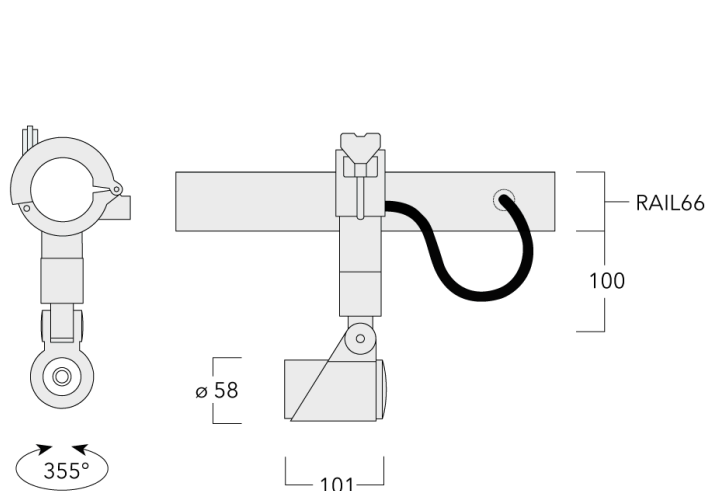

Description

IP66. Classe I. IK07. Corps en fonte d'aluminium. Visserie inox avec traitement PCS. Protection contre la corrosion 5CE. Joint silicone CCG®. Verre de sécurité. Le luminaire est scellé en usine et il n'est pas nécessaire de l'ouvrir pendant l'installation.

La gestion thermique avancée protège les LED tout en optimisant l'efficacité lumineuse. Optique optimisée par CAO pour une illumination supérieure et un contrôle de l'éblouissement.

Comprend 0,4 m de câble flexible enfermé dans un conduit en acier inoxydable, un connecteur en ligne et un collier de fixation pour l'installation sur le système de montage RAIL66.

Les accessoires optiques sont installés en usine. A spécifier lors de la demande de devis.

Poids	1.20 kg
Distribution de la lumière	wallwash
Source lumineuse	LED-1/4W / 350 mA - 4000 K
IRC	80
Alimentation électrique	ballast électronique
LEDs	1
Rated input power	5 W
Rated lumens (lm)	
LED Lumen	358.8
Total Lumen	358.8
Ta	25
Flux lumineux nominal (lm)	
LED Lumen	530
Total Lumen	530
Tc	25

Spécifications

Description du matériel

Corps	Corps en fonte d'aluminium
Lentille	Verre de sécurité
Couleurs	<div style="display: flex; align-items: center;"> <div style="width: 20px; height: 10px; background-color: black; margin-right: 5px;"></div> RAL9004 Noir de sécurité </div> <div style="display: flex; align-items: center; margin-top: 5px;"> <div style="width: 20px; height: 10px; background-color: gray; margin-right: 5px;"></div> RAL9007 Aluminium gris </div> <div style="display: flex; align-items: center; margin-top: 5px;"> <div style="width: 20px; height: 10px; background-color: darkgray; margin-right: 5px;"></div> RAL7016 Gris anthracite </div> <div style="display: flex; align-items: center; margin-top: 5px;"> <div style="width: 20px; height: 10px; background-color: lightgray; margin-right: 5px;"></div> RAL9016 Blanc signalisation </div>
Joint	Joint silicone CCG®
Visserie	PCS Inox avec revêtement polymère
IP	IP66
IK	IK07
Protection contre la corrosion	5CE