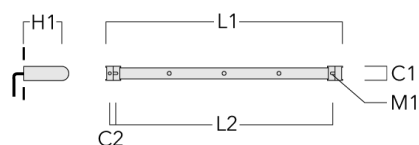

FLC301 RAIL66

Description	Référence	C1	C2	H1	M1	Poids (kg)	L1	L2
Rail 66 système universel pour 3 projecteurs maxi (L=1650)	310-9210	75	30	200	12	7.20	1650	1545