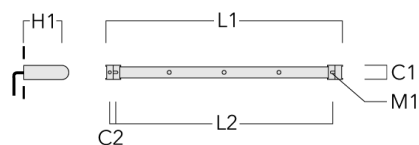

Rail 66 système universel pour 4 projecteurs maxi (L=1650)	310-9212	75	30	200	12	7.20	1650	1545