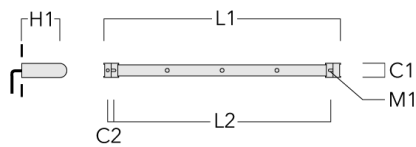

Spécifications

Description du matériel

Corps	Corps en fonte d'aluminium
Lentille	Verre de sécurité
Couleurs	<div style="display: flex; align-items: center;"> <div style="width: 20px; height: 10px; background-color: black; margin-right: 5px;"></div> RAL9004 Noir de sécurité </div> <div style="display: flex; align-items: center; margin-top: 5px;"> <div style="width: 20px; height: 10px; background-color: gray; margin-right: 5px;"></div> RAL9007 Aluminium gris </div> <div style="display: flex; align-items: center; margin-top: 5px;"> <div style="width: 20px; height: 10px; background-color: #333; margin-right: 5px;"></div> RAL7016 Gris anthracite </div> <div style="display: flex; align-items: center; margin-top: 5px;"> <div style="width: 20px; height: 10px; background-color: #eee; margin-right: 5px;"></div> RAL9016 Blanc signalisation </div>
Joint	Joint silicone CCG®
Visserie	PCS Inox avec revêtement polymère
IP	IP66
IK	IK07
Protection contre la corrosion	5CE

info.switzerland@we-ef.com - https://we-ef.com/ch_fr

Sous réserve de modifications techniques et d'erreurs. - Généré le 23/10/2024

FLC301 RAIL66

Accessoires d'installation

Universal

Description	Référence	C1	C2	H1	M1	Poids (kg)	L1	L2
Rail 66 système universel pour 2 projecteurs maxi (L=1150)	310-9200	75	30	200	12	5.90	1150	1045