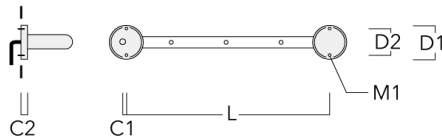

FLC301 RAIL66

Description	Référence	C1	C2	D1	D2	L	M1	Poids (kg)
Paire de cache pour rail66	310-9290	20	30	180	140	1070	9	1.70