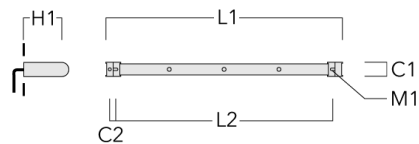

Rail 66 système universel pour 4 projecteurs maxi (L=1650)	310-9212	75	30	200	12	7.20	1650	1545