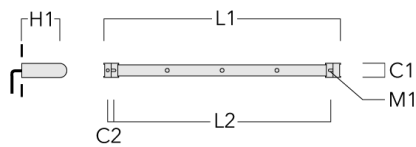

Spécifications

Description du matériel

Corps	Corps en fonte d'aluminium
Lentille	Verre de sécurité
Couleurs	<div style="display: flex; align-items: center;"> <div style="width: 20px; height: 10px; background-color: black; margin-right: 5px;"></div> RAL9004 Noir de sécurité </div> <div style="display: flex; align-items: center; margin-top: 5px;"> <div style="width: 20px; height: 10px; background-color: gray; margin-right: 5px;"></div> RAL9007 Aluminium gris </div> <div style="display: flex; align-items: center; margin-top: 5px;"> <div style="width: 20px; height: 10px; background-color: darkgray; margin-right: 5px;"></div> RAL7016 Gris anthracite </div> <div style="display: flex; align-items: center; margin-top: 5px;"> <div style="width: 20px; height: 10px; background-color: lightgray; margin-right: 5px;"></div> RAL9016 Blanc signalisation </div>
Joint	Joint silicone CCG®
Visserie	PCS Inox avec revêtement polymère
IP	IP66
IK	IK07
Protection contre la corrosion	5CE

info.switzerland@we-ef.com - https://we-ef.com/ch_fr

Sous réserve de modifications techniques et d'erreurs. - Généré le 23/11/2024

Accessoires d'installation

Universal

Description	Référence	C1	C2	H1	M1	Poids (kg)	L1	L2
Rail 66 système universel pour 2 projecteurs maxi (L=1150)	310-9200	75	30	200	12	5.90	1150	1045