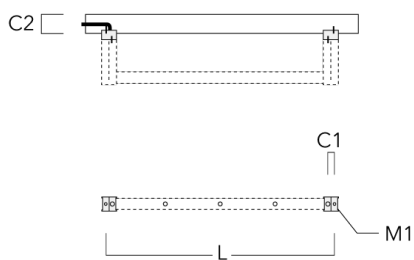

Adaptateur pour fixation

Description	Référence	C1	C2	L	M1	Poids (kg)
Adaptateur pour fixation (paire)	310-9294	30	100	1115	12	0.90