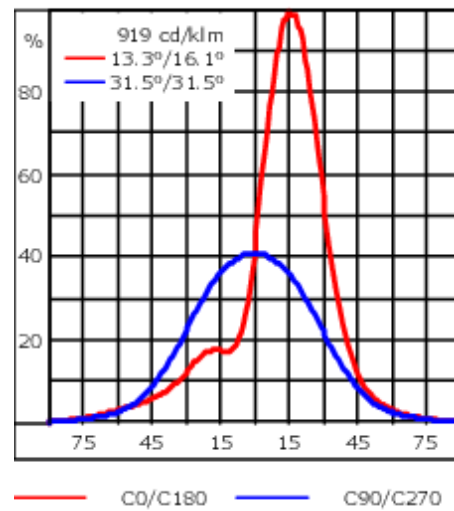

Spécifications

Description du matériel

Corps	Corps en fonte d'aluminium
Lentille	Verre de sécurité
Couleurs	RAL9004 Noir de sécurité RAL9007 Aluminium gris RAL7016 Gris anthracite RAL9016 Blanc signalisation
Joint	Joint silicone CCG®
Visserie	PCS Inox avec revêtement polymère
IP	IP66
IK	IK07
Protection contre la corrosion	5CE

Description électrique

Driver	Driver électronique

Informations complémentaires

Durée de vie	Ta=25° L90B10 > 90000h
Classe d'efficacité énergétique	D-E

WE-EF Switzerland AG

Himmelrichstrasse 6, 6003 Luzern - Téléphone: +41 22 752 49 94

info.switzerland@we-ef.com - <https://we-ef.com/ch_fr>

Sous réserve de modifications techniques et d'erreurs. - Généré le 23/10/2024