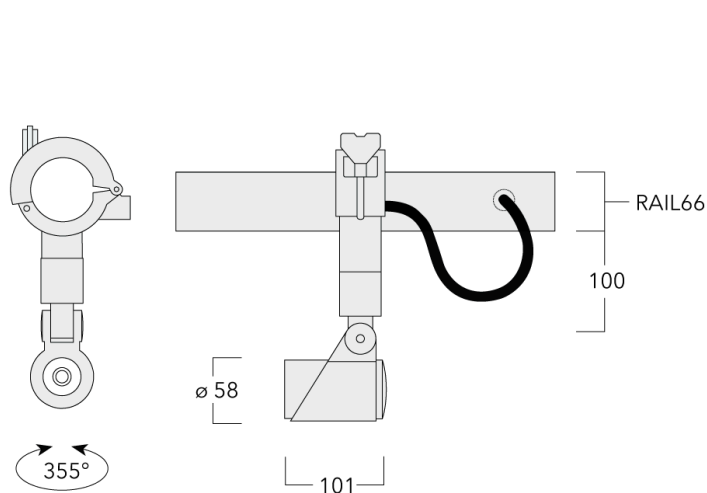

Description

IP66. Classe I. IK07. Corps en fonte d'aluminium. Visserie inox avec traitement PCS. Protection contre la corrosion 5CE. Joint silicone CCG®. Verre de sécurité. Le luminaire est scellé en usine et il n'est pas nécessaire de l'ouvrir pendant l'installation.

La gestion thermique avancée protège les LED tout en optimisant l'efficacité lumineuse. Optique optimisée par CAO pour une illumination supérieure et un contrôle de l'éblouissement.

Comprend 0,4 m de câble flexible enfermé dans un conduit en acier inoxydable, un connecteur en ligne et un collier de fixation pour l'installation sur le système de montage RAIL66.

Les accessoires optiques sont installés en usine. A spécifier lors de la demande de devis.

Poids	1.20 kg
Distribution de la lumière	wallwash
Source lumineuse	LED-1/4W / 350 mA - 4000 K
IRC	80
Alimentation électrique	ballast électronique
LEDs	1
Rated input power	5 W
Rated lumens (lm)	
LED Lumen	358.8
Total Lumen	358.8
Ta	25
Flux lumineux nominal (lm)	
LED Lumen	530
Total Lumen	530
Tc	25

Spécifications

Description du matériel

Corps	Corps en fonte d'aluminium
Lentille	Verre de sécurité
Couleurs	<div style="display: flex; align-items: center;"> <div style="width: 20px; height: 10px; background-color: black; margin-right: 5px;"></div> RAL9004 Noir de sécurité </div> <div style="display: flex; align-items: center; margin-top: 5px;"> <div style="width: 20px; height: 10px; background-color: gray; margin-right: 5px;"></div> RAL9007 Aluminium gris </div> <div style="display: flex; align-items: center; margin-top: 5px;"> <div style="width: 20px; height: 10px; background-color: #333; margin-right: 5px;"></div> RAL7016 Gris anthracite </div> <div style="display: flex; align-items: center; margin-top: 5px;"> <div style="width: 20px; height: 10px; background-color: #eee; margin-right: 5px;"></div> RAL9016 Blanc signalisation </div>
Joint	Joint silicone CCG®
Visserie	PCS Inox avec revêtement polymère
IP	IP66
IK	IK07
Protection contre la corrosion	5CE