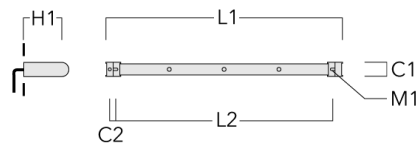

FLC301 RAIL66

Description	Référence	C1	C2	H1	M1	Poids (kg)	L1	L2
Rail 66 système universel pour 3 projecteurs maxi (L=1650)	310-9210	75	30	200	12	7.20	1650	1545