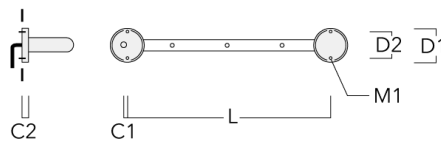

FLC301 RAIL66

Cache (paire)

Description	Référence	C1	C2	D1	D2	L	M1	Poids (kg)
Paire de cache pour rail66	310-9290	20	30	180	140	1070	9	1.70