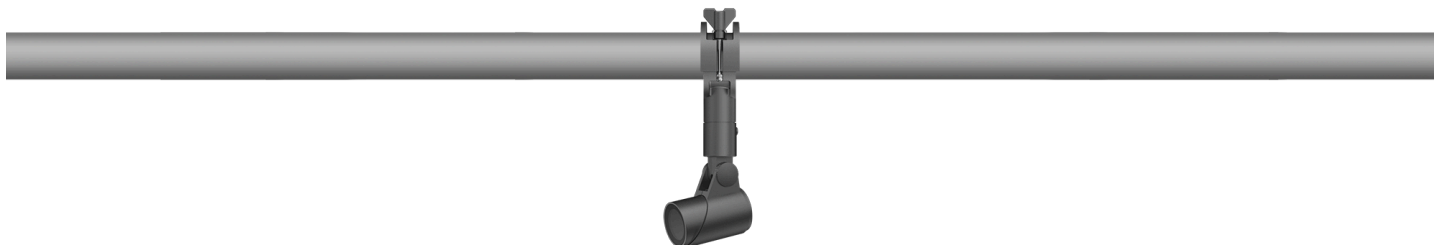

## FLC301 Space frame

### Description

IP66. IK07. Classe I, Classe II sur demande. Corps en fonte d'aluminium. Visserie inox avec traitement PCS. Protection contre la corrosion 5CE. Joint silicone CCG®. Verre de sécurité. Le luminaire est scellé en usine et il n'est pas nécessaire de l'ouvrir pendant l'installation.

Comprend la boîte de terminaison, pour montage sur un tube  $\varnothing$  48-60 mm ou sur le cadre d'espace.

Poids	1.70 kg
Distribution de la lumière	faisceau ovalisante, ultra intensif [EE]
Source lumineuse	LED-1/4W / 350 mA - 2700 K
IRC	80
Alimentation électrique	ballast électronique
LEDs	1
Rated input power	5 W