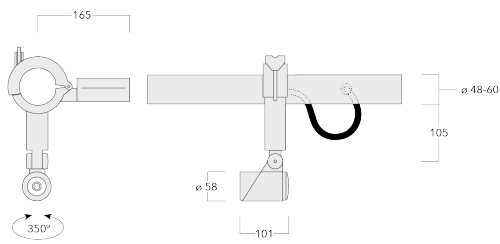

FLC301 Space frame

Spécifications

Description du matériel

Corps	Corps en fonte d'aluminium
Lentille	Verre de sécurité
Couleurs	RAL9004 Noir de sécurité RAL9007 Aluminium gris RAL7016 Gris anthracite RAL9016 Blanc signalisation
Joint	Joint silicone CCG®
Visserie	PCS Inox avec revêtement polymère
IP	IP66
IK	IK07
Protection contre la corrosion	5CE

Description électrique

Driver	Driver électronique séparé thermiquement

Informations complémentaires

Durée de vie	Ta=25° L90B10 > 90000h
Classe d'efficacité énergétique	D-E

WE-EF Switzerland AG

Himmelrichstrasse 6, 6003 Luzern - Téléphone: +41 22 752 49 94

info.switzerland@we-ef.com - <https://we-ef.com/ch_fr>

Sous réserve de modifications techniques et d'erreurs. - Généré le 23/11/2024