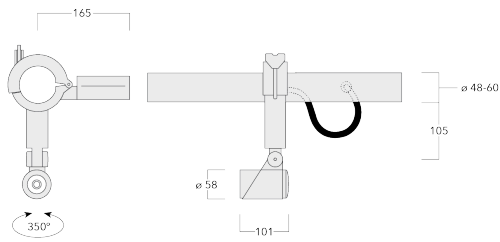

Comprend la boîte de terminaison, pour montage sur un tube \varnothing 48-60 mm ou sur le cadre d'espace.

Poids	1.70 kg
Distribution de la lumière	faisceau symétrique ovalisante, ultra intensif, 'cut-off'
Source lumineuse	LED-1/4W / 350 mA - 2700 K
IRC	80
Alimentation électrique	ballast électronique
LEDs	1
Rated input power	5 W

Sous réserve de modifications techniques et d'erreurs. - Généré le 23/11/2024

FLC301 Space frame

Spécifications

Description du matériel

Corps	Corps en fonte d'aluminium
Lentille	Verre de sécurité
Couleurs	<div style="display: flex; align-items: center;"> <div style="width: 20px; height: 15px; background-color: black; margin-right: 5px;"></div> RAL9004 Noir de sécurité </div> <div style="display: flex; align-items: center; margin-top: 5px;"> <div style="width: 20px; height: 15px; background-color: gray; margin-right: 5px;"></div> RAL9007 Aluminium gris </div> <div style="display: flex; align-items: center; margin-top: 5px;"> <div style="width: 20px; height: 15px; background-color: #333; margin-right: 5px;"></div> RAL7016 Gris anthracite </div> <div style="display: flex; align-items: center; margin-top: 5px;"> <div style="width: 20px; height: 15px; background-color: #eee; margin-right: 5px;"></div> RAL9016 Blanc signalisation </div>
Joint	Joint silicone CCG®
Visserie	PCS Inox avec revêtement polymère
IP	IP66
IK	IK07
Protection contre la corrosion	5CE