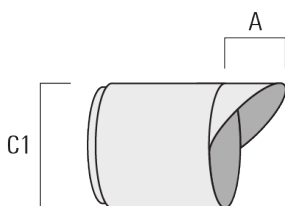

## Grille nid d'abeille

Description	Référence	C1
Grille nid d'abeille IW	145-7231	42.5

C1

## Visière

Description	Référence	A	C1
Visière ES	145-7232	20.5	58

**FLC301 Space frame**

**Canon anti-éblouissement**

---

Description	Référence	A	C1
Canon anti-éblouissement ET	145-7233	22.5	58

---