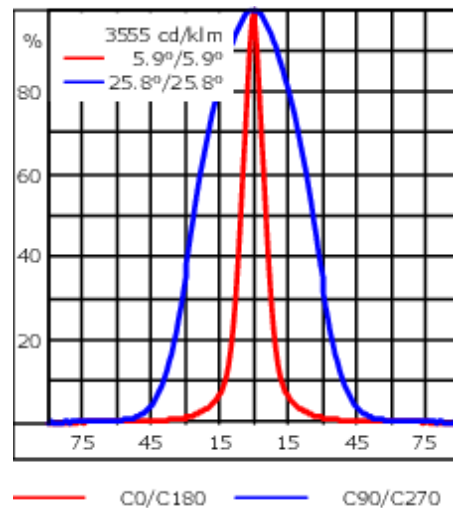

FLC301 Space frame

Spécifications

Description du matériel

Corps	Corps en fonte d'aluminium
Lentille	Verre de sécurité
Couleurs	RAL9004 Noir de sécurité RAL9007 Aluminium gris RAL7016 Gris anthracite RAL9016 Blanc signalisation
Joint	Joint silicone CCG®
Visserie	PCS Inox avec revêtement polymère
IP	IP66
IK	IK07
Protection contre la corrosion	5CE

Description électrique

Driver	Driver électronique séparé thermiquement

Informations complémentaires

Durée de vie	Ta=25° L90B10 > 90000h
Classe d'efficacité énergétique	D-E