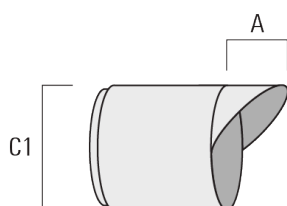

Sous réserve de modifications techniques et d'erreurs. - Généré le 16/08/2025

FLC301 Space frame

Spécifications

Description du matériel

Corps	Corps en fonte d'aluminium
Lentille	Verre de sécurité
Couleurs	<div style="display: flex; align-items: center;"> <div style="width: 20px; height: 15px; background-color: black; margin-right: 5px;"></div> RAL9004 Noir de sécurité </div> <div style="display: flex; align-items: center; margin-top: 5px;"> <div style="width: 20px; height: 15px; background-color: gray; margin-right: 5px;"></div> RAL9007 Aluminium gris </div> <div style="display: flex; align-items: center; margin-top: 5px;"> <div style="width: 20px; height: 15px; background-color: #333; margin-right: 5px;"></div> RAL7016 Gris anthracite </div> <div style="display: flex; align-items: center; margin-top: 5px;"> <div style="width: 20px; height: 15px; background-color: #eee; margin-right: 5px;"></div> RAL9016 Blanc signalisation </div>
Joint	Joint silicone CCG®
Visserie	PCS Inox avec revêtement polymère
IP	IP66
IK	IK07
Protection contre la corrosion	5CE

Lentille ovalisante

Description	Référence	C1
Lentille ovalisante IO-180	145-7229	42.5

Lentille ovalisante "lèche mur"

Description	Référence	C1
IO-20-WW-FLC301-LED	145-7230	42.5

FLC301 Space frame

Grille nid d'abeille

Description	Référence	C1
Grille nid d'abeille IW	145-7231	42.5

C1

Visière

Description	Référence	A	C1
Visière ES	145-7232	20.5	58

FLC301 Space frame

Canon anti-éblouissement

Description	Référence	A	C1
Canon anti-éblouissement ET	145-7233	22.5	58