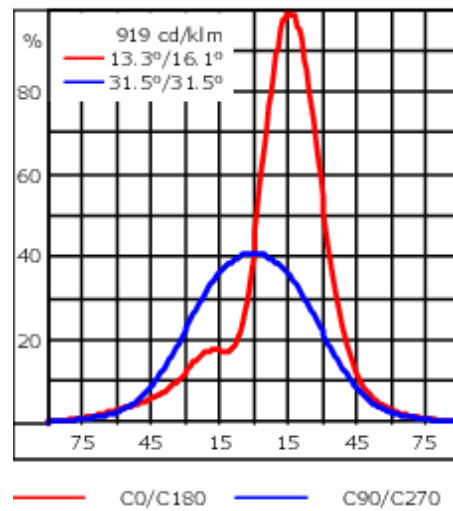

FLC301 montage sur tube

Spécifications

Description du matériel

Corps	Corps en fonte d'aluminium
Lentille	Verre de sécurité
Couleurs	Peinture poudre disponible avec 35 couleurs différents
Joint	Joint silicone CCG®
Visserie	PCS Inox avec revêtement polymère
IP	IP66
IK	IK07
Protection contre la corrosion	5CE

Description électrique

Driver	Driver électronique séparé thermiquement

Informations complémentaires

Durée de vie	Ta=25° L90B10 > 90000h
Classe d'efficacité énergétique	D-E

WE-EF LUMIERE

ZAC de Chesnes Nord, 6 Rue de Brisson, CS80330, 38290 Satolas et Bonce - Téléphone: +33 4 74 99 14 44
info.france@we-ef.com - <https://we-ef.com/fr>

Sous réserve de modifications techniques et d'erreurs. - Généré le 08/06/2025