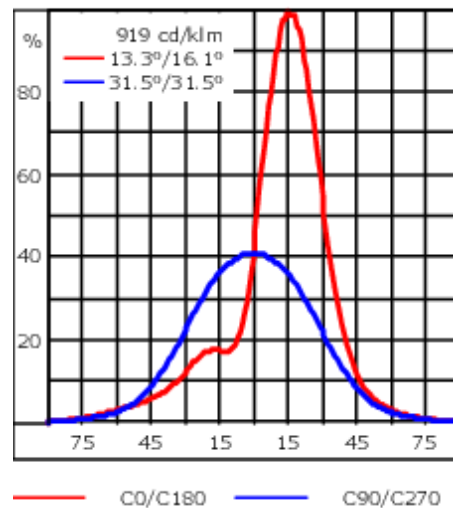

FLC301 montage sur tube

Spécifications

Description du matériel

Corps	Corps en fonte d'aluminium
Lentille	Verre de sécurité
Couleurs	Peinture poudre disponible avec 35 couleurs différents
Joint	Joint silicone CCG®
Visserie	PCS Inox avec revêtement polymère
IP	IP66
IK	IK07
Protection contre la corrosion	5CE

Description électrique

Driver	Driver électronique séparé thermiquement

Informations complémentaires

Durée de vie	Ta=25° L90B10 > 90000h
Classe d'efficacité énergétique	D-E

WE-EF LUMIERE

ZAC de Chesnes Nord, 6 Rue de Brisson, CS80330, 38290 Satolas et Bonce - Téléphone: +33 4 74 99 14 44
info.france@we-ef.com - <https://we-ef.com/fr>

Sous réserve de modifications techniques et d'erreurs. - Généré le 16/08/2025