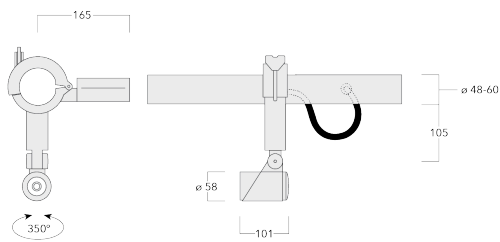

Description

IP66. IK07. Corps en fonte d'aluminium. Visserie inox avec traitement PCS. Protection contre la corrosion 5CE. Joint silicone CCG®. Verre de sécurité. Le luminaire est scellé en usine et il n'est pas nécessaire de l'ouvrir pendant l'installation.

Comprend la boîte de terminaison, pour montage sur un tube \varnothing 48-60 mm ou sur le cadre d'espace.

Poids	1.70 kg
Types photométries	wallwash
Type de Lampes	LED-1/4W / 350 mA - 2700 K
IRC	80
Alimentation électrique	ballast électronique
LEDs	1
Rated input power	5 W
Flux lumineux nominal (lm)	
LED Lumen	490
Total Lumen	490
Tj	85
Rated lumens (lm)	
LED Lumen	331.7
Total Lumen	331.7
Ta	25

FLC301 montage sur tube

Spécifications

Description du matériel

Corps	Corps en fonte d'aluminium
Lentille	Verre de sécurité
Couleurs	Peinture poudre disponible avec 35 couleurs différents
Joint	Joint silicone CCG®
Visserie	PCS Inox avec revêtement polymère
IP	IP66
IK	IK07
Protection contre la corrosion	5CE