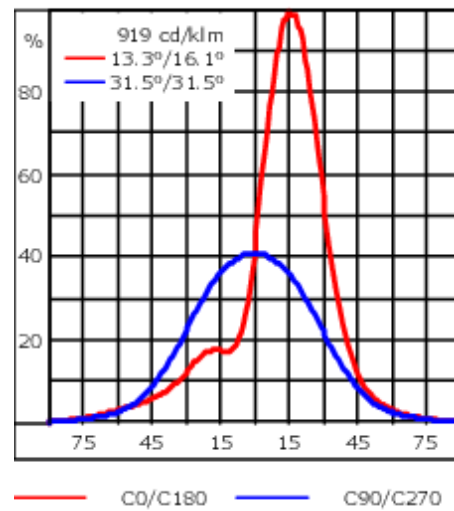

FLC301 Space frame

Spécifications

Description du matériel

Corps	Corps en fonte d'aluminium
Lentille	Verre de sécurité
Couleurs	RAL9004 Noir de sécurité RAL9007 Aluminium gris RAL7016 Gris anthracite RAL9016 Blanc signalisation
Joint	Joint silicone CCG®
Visserie	PCS Inox avec revêtement polymère
IP	IP66
IK	IK07
Protection contre la corrosion	5CE

Description électrique

Driver	Driver électronique séparé thermiquement

Informations complémentaires

Durée de vie	Ta=25° L90B10 > 90000h
Classe d'efficacité énergétique	D-E

WE-EF Switzerland AG

Himmelrichstrasse 6, 6003 Luzern - Téléphone: +41 22 752 49 94

info.switzerland@we-ef.com - <https://we-ef.com/ch_fr>

Sous réserve de modifications techniques et d'erreurs. - Généré le 16/08/2025