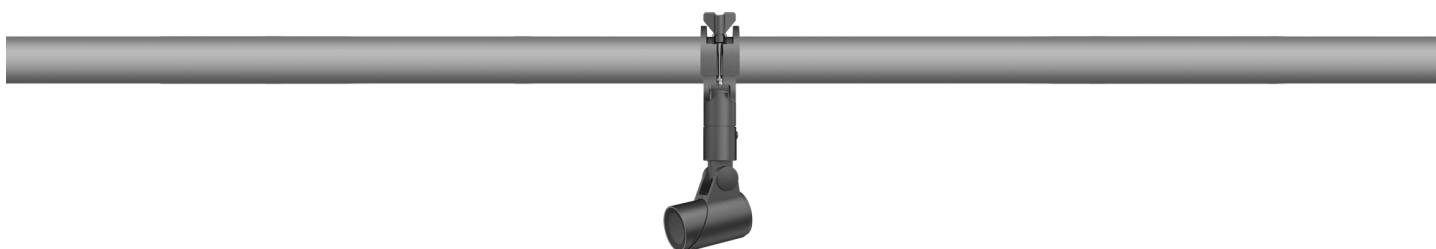

FLC301 Space frame

Description

IP66. IK07. Classe I, Classe II sur demande. Corps en fonte d'aluminium. Visserie inox avec traitement PCS. Protection contre la corrosion 5CE. Joint silicone CCG®. Verre de sécurité. Le luminaire est scellé en usine et il n'est pas nécessaire de l'ouvrir pendant l'installation.

Comprend la boîte de terminaison, pour montage sur un tube \varnothing 48-60 mm ou sur le cadre d'espace.

Poids	1.70 kg
Distribution de la lumière	faisceau symétrique, médium [M]
Source lumineuse	LED-1/4W / 350 mA - 2700 K
IRC	80
Alimentation électrique	ballast électronique
LEDs	1
Rated input power	5 W