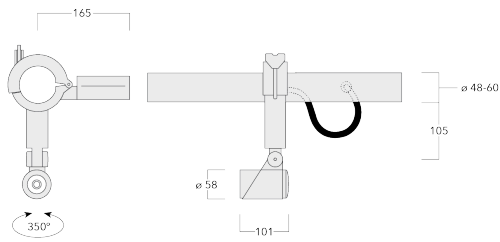

Description

IP66. IK07. Corps en fonte d'aluminium. Visserie inox avec traitement PCS. Protection contre la corrosion 5CE. Joint silicone CCG®. Verre de sécurité. Le luminaire est scellé en usine et il n'est pas nécessaire de l'ouvrir pendant l'installation.

Comprend la boîte de terminaison, pour montage sur un tube \varnothing 48-60 mm ou sur le cadre d'espace.

Poids	1.70 kg
Types photométries	wallwash
Type de Lampes	LED-1/4W / 350 mA - 3000 K
IRC	80
Alimentation électrique	ballast électronique
LEDs	1
Rated input power	5 W
Flux lumineux nominal (lm)	
LED Lumen	490
Total Lumen	490
Tj	85
Rated lumens (lm)	
LED Lumen	331.7
Total Lumen	331.7
Ta	25

FLC301 montage sur tube

Spécifications

Description du matériel

Corps	Corps en fonte d'aluminium
Lentille	Verre de sécurité
Couleurs	Peinture poudre disponible avec 35 couleurs différents
Joint	Joint silicone CCG®
Visserie	PCS Inox avec revêtement polymère
IP	IP66
IK	IK07
Protection contre la corrosion	5CE