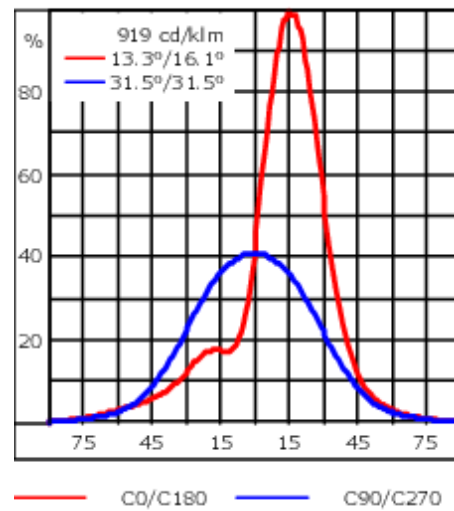

FLC301 montage sur tube

Spécifications

Description du matériel

Corps	Corps en fonte d'aluminium
Lentille	Verre de sécurité
Couleurs	Peinture poudre disponible avec 35 couleurs différents
Joint	Joint silicone CCG®
Visserie	PCS Inox avec revêtement polymère
IP	IP66
IK	IK07
Protection contre la corrosion	5CE

Description électrique

Driver	Driver électronique séparé thermiquement

Informations complémentaires

Durée de vie	Ta=25° L90B10 > 90000h
Classe d'efficacité énergétique	D-E

WE-EF LUMIERE

ZAC de Chesnes Nord, 6 Rue de Brisson, CS80330, 38290 Satolas et Bonce - Téléphone: +33 4 74 99 14 44
info.france@we-ef.com - <https://we-ef.com/fr>

Sous réserve de modifications techniques et d'erreurs. - Généré le 23/11/2024