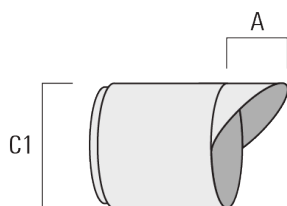

Lentille ovalisante

Description	Référence	C1
Lentille ovalisante IO-180	145-7229	42.5

Lentille ovalisante "lèche mur"

Description	Référence	C1
IO-20-WW-FLC301-LED	145-7230	42.5

FLC301 Space frame

Grille nid d'abeille

Description	Référence	C1
Grille nid d'abeille IW	145-7231	42.5

C1

Visière

Description	Référence	A	C1
Visière ES	145-7232	20.5	58

FLC301 Space frame

Canon anti-éblouissement

Description	Référence	A	C1
Canon anti-éblouissement ET	145-7233	22.5	58