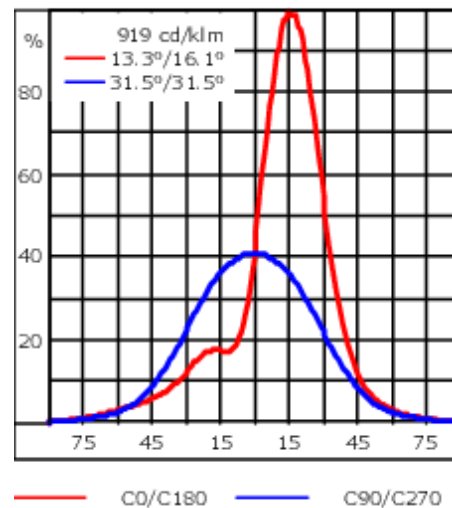

FLC301 Space frame

Spécifications

Description du matériel

Corps	Corps en fonte d'aluminium
Lentille	Verre de sécurité
Couleurs	RAL9004 Noir de sécurité RAL9007 Aluminium gris RAL7016 Gris anthracite RAL9016 Blanc signalisation
Joint	Joint silicone CCG®
Visserie	PCS Inox avec revêtement polymère
IP	IP66
IK	IK07
Protection contre la corrosion	5CE

Description électrique

Driver	Driver électronique séparé thermiquement

Informations complémentaires

Durée de vie	Ta=25° L90B10 > 90000h
Classe d'efficacité énergétique	D-E

WE-EF Switzerland AG

Himmelrichstrasse 6, 6003 Luzern - Téléphone: +41 22 752 49 94

info.switzerland@we-ef.com - <https://we-ef.com/ch_fr>

Sous réserve de modifications techniques et d'erreurs. - Généré le 23/11/2024