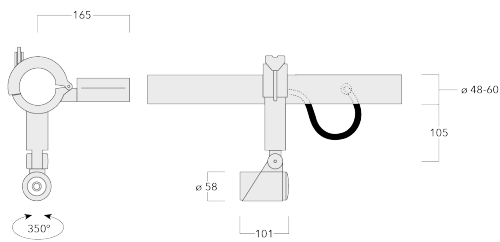

FLC301 Space frame

Description

IP66. IK07. Classe I, Classe II sur demande. Corps en fonte d'aluminium. Visserie inox avec traitement PCS. Protection contre la corrosion 5CE. Joint silicone CCG®. Verre de sécurité. Le luminaire est scellé en usine et il n'est pas nécessaire de l'ouvrir pendant l'installation.

Comprend la boîte de terminaison, pour montage sur un tube \varnothing 48-60 mm ou sur le cadre d'espace.

Poids	1.70 kg
Distribution de la lumière	wallwash
Source lumineuse	LED-1/4W / 350 mA - 3000 K
IRC	80
Alimentation électrique	ballast électronique
LEDs	1
Rated input power	5 W
Flux lumineux nominal (lm)	
LED Lumen	490
Total Lumen	490
Tj	85
Rated lumens (lm)	
LED Lumen	331.7
Total Lumen	331.7
Ta	25

FLC301 Space frame

Spécifications

Description du matériel

Corps	Corps en fonte d'aluminium
Lentille	Verre de sécurité
Couleurs	<div style="display: flex; align-items: center;"> <div style="width: 20px; height: 10px; background-color: black; margin-right: 5px;"></div> RAL9004 Noir de sécurité </div> <div style="display: flex; align-items: center; margin-top: 5px;"> <div style="width: 20px; height: 10px; background-color: gray; margin-right: 5px;"></div> RAL9007 Aluminium gris </div> <div style="display: flex; align-items: center; margin-top: 5px;"> <div style="width: 20px; height: 10px; background-color: darkgray; margin-right: 5px;"></div> RAL7016 Gris anthracite </div> <div style="display: flex; align-items: center; margin-top: 5px;"> <div style="width: 20px; height: 10px; background-color: lightgray; margin-right: 5px;"></div> RAL9016 Blanc signalisation </div>
Joint	Joint silicone CCG®
Visserie	PCS Inox avec revêtement polymère
IP	IP66
IK	IK07
Protection contre la corrosion	5CE