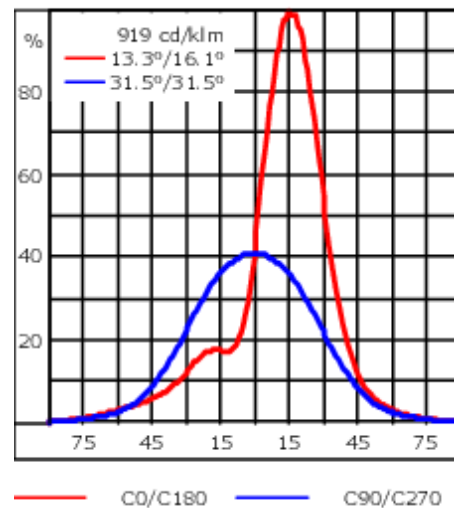

FLC301 montage sur tube

Spécifications

Description du matériel

Corps	Corps en fonte d'aluminium
Lentille	Verre de sécurité
Couleurs	Peinture poudre disponible avec 35 couleurs différents
Joint	Joint silicone CCG®
Visserie	PCS Inox avec revêtement polymère
IP	IP66
IK	IK07
Protection contre la corrosion	5CE

Description électrique

Driver	Driver électronique séparé thermiquement

Informations complémentaires

Durée de vie	Ta=25° L90B10 > 90000h
Classe d'efficacité énergétique	D-E

WE-EF LUMIERE

ZAC de Chesnes Nord, 6 Rue de Brisson, CS80330, 38290 Satolas et Bonce - Téléphone: +33 4 74 99 14 44
info.france@we-ef.com - <https://we-ef.com/fr>

Sous réserve de modifications techniques et d'erreurs. - Généré le 19/04/2025