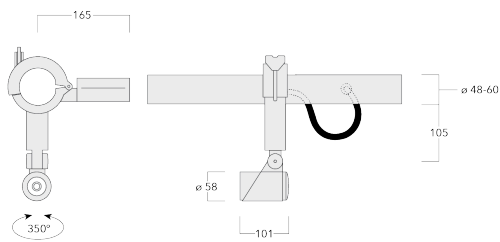

Description

IP66. IK07. Corps en fonte d'aluminium. Visserie inox avec traitement PCS. Protection contre la corrosion 5CE. Joint silicone CCG®. Verre de sécurité. Le luminaire est scellé en usine et il n'est pas nécessaire de l'ouvrir pendant l'installation.

Comprend la boîte de terminaison, pour montage sur un tube \varnothing 48-60 mm ou sur le cadre d'espace.

Poids	1.70 kg
Types photométries	wallwash
Type de Lampes	LED-1/4W / 350 mA - 4000 K
IRC	80
Alimentation électrique	ballast électronique
LEDs	1
Rated input power	5 W
Rated lumens (lm)	
LED Lumen	358.8
Total Lumen	358.8
Ta	25
Flux lumineux nominal (lm)	
LED Lumen	530
Total Lumen	530
Tc	25

FLC301 montage sur tube

Spécifications

Description du matériel

Corps	Corps en fonte d'aluminium
Lentille	Verre de sécurité
Couleurs	Peinture poudre disponible avec 35 couleurs différents
Joint	Joint silicone CCG®
Visserie	PCS Inox avec revêtement polymère
IP	IP66
IK	IK07
Protection contre la corrosion	5CE