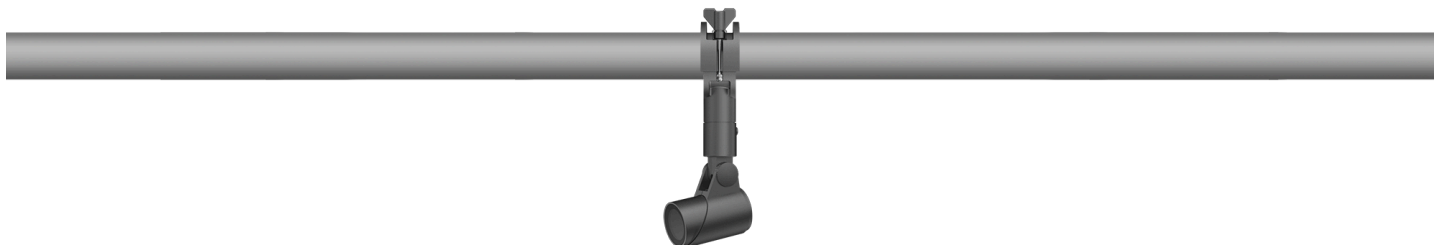

## FLC301 Space frame

### Description

IP66. IK07. Classe I, Classe II sur demande. Corps en fonte d'aluminium. Visserie inox avec traitement PCS. Protection contre la corrosion 5CE. Joint silicone CCG®. Verre de sécurité. Le luminaire est scellé en usine et il n'est pas nécessaire de l'ouvrir pendant l'installation.

Comprend la boîte de terminaison, pour montage sur un tube  $\varnothing$  48-60 mm ou sur le cadre d'espace.

Poids	1.70 kg
Distribution de la lumière	wallwash
Source lumineuse	LED-1/4W / 350 mA - 4000 K
IRC	80
Alimentation électrique	ballast électronique
LEDs	1
Rated input power	5 W
<b>Rated lumens (lm)</b>	
LED Lumen	358.8
Total Lumen	358.8
Ta	25
<b>Flux lumineux nominal (lm)</b>	
LED Lumen	530
Total Lumen	530
Tc	25