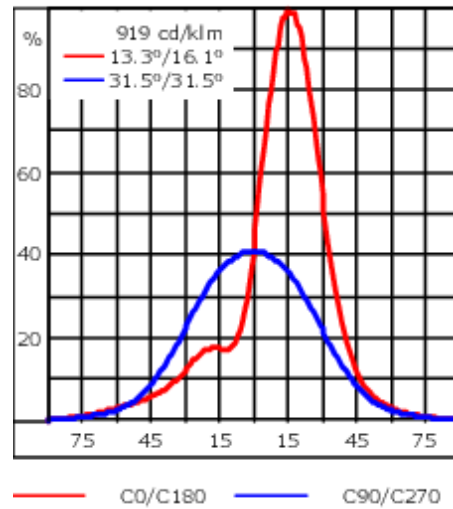

FLC301 Space frame

Spécifications

Description du matériel

Corps	Corps en fonte d'aluminium
Lentille	Verre de sécurité
Couleurs	RAL9004 Noir de sécurité RAL9007 Aluminium gris RAL7016 Gris anthracite RAL9016 Blanc signalisation
Joint	Joint silicone CCG®
Visserie	PCS Inox avec revêtement polymère
IP	IP66
IK	IK07
Protection contre la corrosion	5CE

Description électrique

Driver	Driver électronique séparé thermiquement

Informations complémentaires

Durée de vie	Ta=25° L90B10 > 90000h
Classe d'efficacité énergétique	D-E