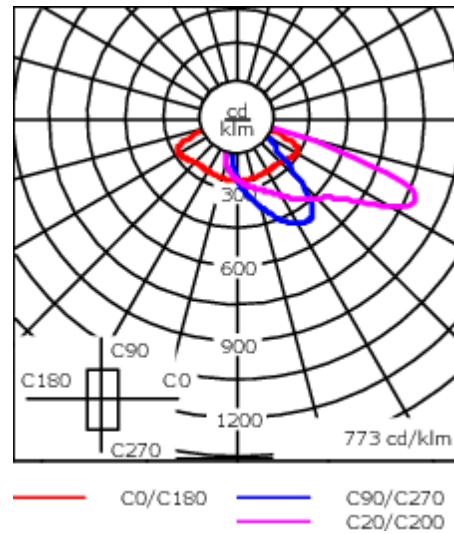

### Flux lumineux nominal (lm)

LED Lumen	155
Total Lumen	3720
Tj	85

### Rated lumens (lm)

LED Lumen	147.4
Total Lumen	3537.9
Ta	25

**102-0003**

**AFL120 LED**

**we-ef**

directement ou le représentant commercial de votre région sur la page contact du site internet WE-EF.

Fichiers photométriques (IES, LDT) pour les optiques [S61][S65][S66][S70][R60][R61][P66][Q66][A61] avec coupe-flux arrière sur demande