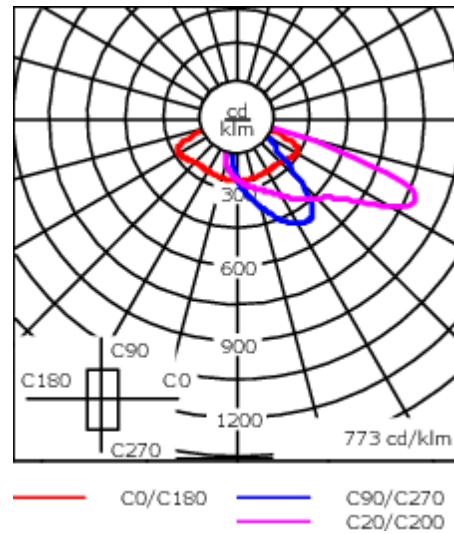

Spécifications

Description du matériel

Corps	Corps en fonte d'aluminium
Lentille	Lentille en verre de sécurité anti-reflet
Couleurs	RAL9004 Noir de sécurité RAL9007 Aluminium gris RAL7016 Gris anthracite RAL9016 Blanc signalisation
Joint	Joint CCG® Controlled Compression Gasket
Visserie	PCS Inox avec recouvrement polymère
IP	IP66
IK	IK08
Protection contre la corrosion	5CE
Surface exposée au vent	0.146 m²

Description électrique

Alimentation électrique	220-240V / 50-60 Hz
Driver	Driver électronique. DALI
Power factor	> 0.9
Protection contre les surtensions	6/6kV, optional 10kV

WE-EF Switzerland AG

Himmelrichstrasse 6, 6003 Luzern - Téléphone: +41 22 752 49 94

info.switzerland@we-ef.com - <https://we-ef.com/ch_fr>

Sous réserve de modifications techniques et d'erreurs. - Généré le 23/11/2024