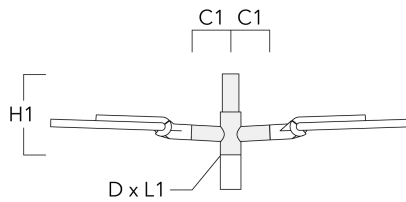

Crosses murales et Crosses pour mât RE

Description	Référence	C1	D1	D2	D x L1	H1	M1	Poids (kg)
RE2-540 crosse double	111-0043	200			76 x 130	550		5.30

RE0-540 crosse murale	111-0084	180	230	195			12	3.20
-----------------------	----------	-----	-----	-----	--	--	----	------