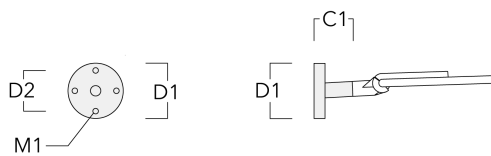

Crosses murales et Crosses pour mât RE

Description	Référence	C1	D1	D2	D x L1	H1	M1	Poids (kg)
RE2-540 crosse double	111-0043	200			76 x 130	550		5.30

RE0-540 crosse murale	111-0084	180	230	195			12	3.20
-----------------------	----------	-----	-----	-----	--	--	----	------