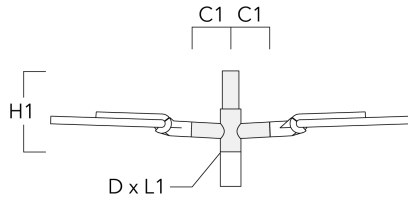

Wall and pole brackets RE

Description	Part ID	C1	D1	D2	D × L1	H1	M1	Weight (kg)
Pole bracket RE2-540, double	111-0043	200			76 x 130	550		5.30

Wall bracket RE0-540	111-0084	180	230	195		12	3.20	
----------------------	----------	-----	-----	-----	--	----	------	--