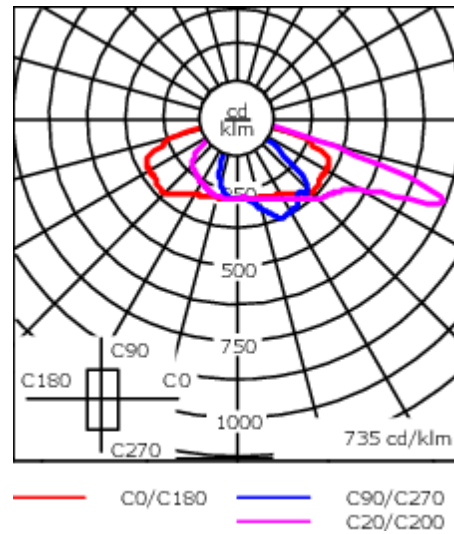

102-0308

AFL120 LED

we-ef

Spécifications

Description du matériel

Corps	Corps en fonte d'aluminium
Lentille	Lentille en verre de sécurité anti-reflet
Couleurs	Peinture poudre disponible avec 35 couleurs différents
Joint	Joint CCG® Controlled Compression Gasket
Visserie	PCS Inox avec recouvrement polymère
IP	IP66
IK	IK08
Protection contre la corrosion	5CE en standard / 5CE+PRIMER en option
Surface exposée au vent	0.146 m²

Description électrique

Driver	Driver électronique. DALI
Power factor	> 0.9
Protection contre les surtensions	6/6kV, optional 10kV

Informations complémentaires

Durée de vie	Ta=25° L90B10 > 90000h
Classe d'efficacité énergétique	C-D

WE-EF LUMIERE

ZAC de Chesnes Nord, 6 Rue de Brisson, CS80330, 38290 Satolas et Bonce - Téléphone: +33 4 74 99 14 44

info.france@we-ef.com - <https://we-ef.com/fr>

Sous réserve de modifications techniques et d'erreurs. - Généré le 23/10/2024