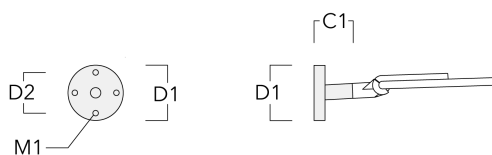

## Crosses murales et Crosses pour mât RE

Description	Code produit	C1	D1	D2	D × L1	H1	M1	Poids (kg)
RE2-540 crosse double	111-0043	200			76 x 130	550		5.30

RE0-540 crosse murale	111-0084	180	230	195			12	3.20
-----------------------	----------	-----	-----	-----	--	--	----	------