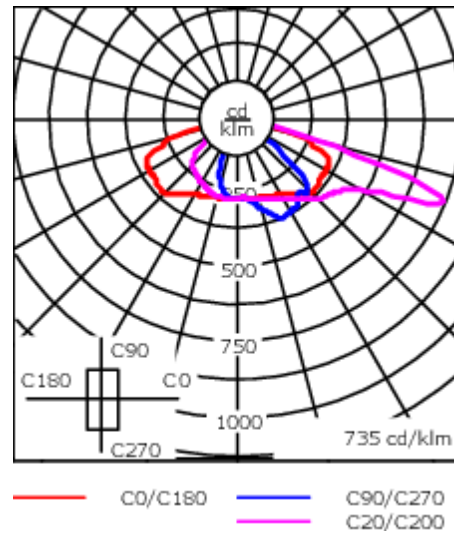

Spécifications

Description du matériel

Corps	Corps en fonte d'aluminium
Lentille	Lentille en verre de sécurité anti-reflet
Couleurs	 RAL9004 Noir de sécurité RAL9007 Aluminium gris RAL7016 Gris anthracite RAL9016 Blanc signalisation
Joint	Joint CCG® Controlled Compression Gasket
Visserie	PCS Inox avec recouvrement polymère
IP	IP66
IK	IK08
Protection contre la corrosion	5CE
Surface exposée au vent	0.146 m²

Description électrique

Alimentation électrique	220-240V / 50-60 Hz
Driver	Driver électronique. DALI
Power factor	> 0.9
Protection contre les surtensions	6/6kV, optional 10kV