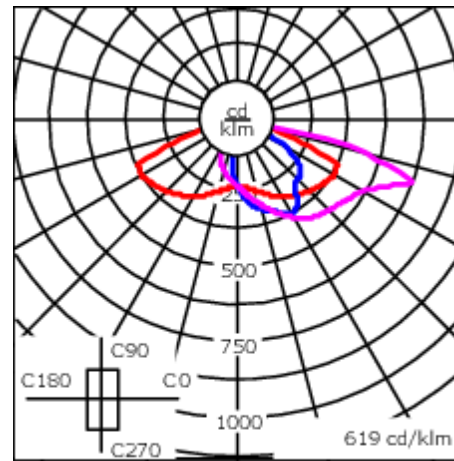

Sous réserve de modifications techniques et d'erreurs. - Généré le 23/10/2024

— C0/C180 — C90/C270
— C25/C205

Spécifications

Description du matériel

Corps	Corps en fonte d'aluminium
Lentille	Lentille en verre de sécurité anti-reflet
Couleurs	Peinture poudre disponible avec 35 couleurs différents
Joint	Joint CCG® Controlled Compression Gasket
Visserie	PCS Inox avec revêtement polymère
IP	IP66
IK	IK08
Protection contre la corrosion	5CE en standard / 5CE+PRIMER en option
Surface exposée au vent	0.146 m ²