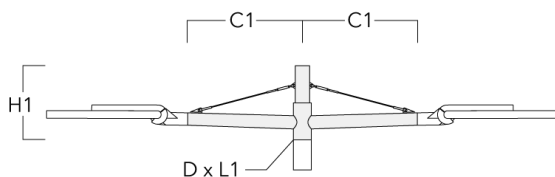

AFL120 LED

Description	Code produit	C1	D1	D2	D x L1	H1	H2	M1	M2	Poids (kg)
RX2-540 crosse longue double avec tirant inox	111-0055	1000			76 x 130	550				9.70

RX0-540 crosse murale	111-0086	1000	140	100		450	385	30	12	5.20