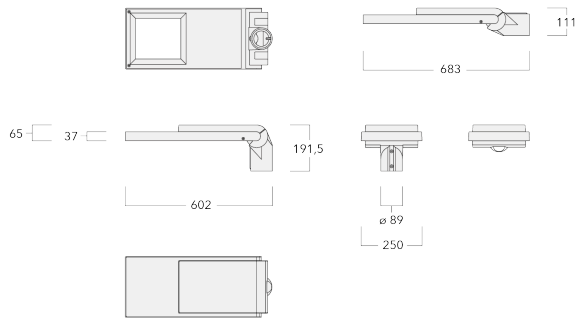

Spécifications

Description du matériel

Corps	Corps en fonte d'aluminium
Lentille	Lentille en verre de sécurité anti-reflet
Couleurs	RAL9004 Noir de sécurité RAL9007 Aluminium gris RAL7016 Gris anthracite RAL9016 Blanc signalisation
Joint	Joint CCG® Controlled Compression Gasket
Visserie	PCS Inox avec recouvrement polymère
IP	IP66
IK	IK08
Protection contre la corrosion	5CE
Surface exposée au vent	0.146 m²

Description électrique

Alimentation électrique	220-240V / 50-60 Hz
Driver	Driver électronique. DALI
Power factor	> 0.9
Protection contre les surtensions	6/6kV, optional 10kV

WE-EF Switzerland AG

Himmelrichstrasse 6, 6003 Luzern - Téléphone: +41 22 752 49 94

info.switzerland@we-ef.com - <https://we-ef.com/ch_fr>

Sous réserve de modifications techniques et d'erreurs. - Généré le 23/10/2024