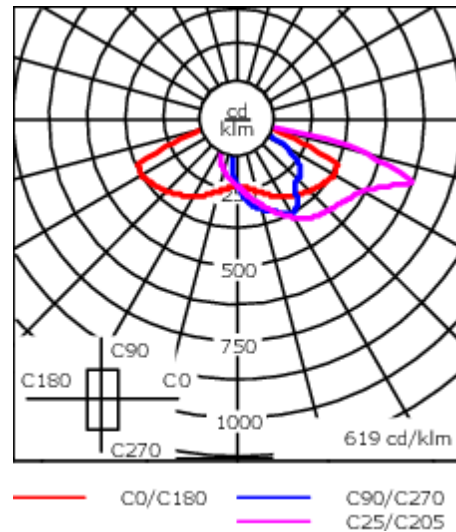

Spécifications

Description du matériel

Corps	Corps en fonte d'aluminium
Lentille	Lentille en verre de sécurité anti-reflet
Couleurs	RAL9004 Noir de sécurité RAL9007 Aluminium gris RAL7016 Gris anthracite RAL9016 Blanc signalisation
Joint	Joint CCG® Controlled Compression Gasket
Visserie	PCS Inox avec recouvrement polymère
IP	IP66
IK	IK08
Protection contre la corrosion	5CE
Surface exposée au vent	0.146 m²

Description électrique

Alimentation électrique	220-240V / 50-60 Hz
Driver	Driver électronique. DALI
Power factor	> 0.9
Protection contre les surtensions	6/6kV, optional 10kV

WE-EF Switzerland AG

Himmelrichstrasse 6, 6003 Luzern - Téléphone: +41 22 752 49 94

info.switzerland@we-ef.com - <https://we-ef.com/ch_fr>

Sous réserve de modifications techniques et d'erreurs. - Généré le 23/10/2024