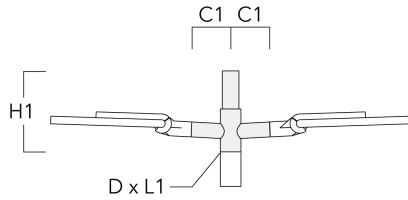

Description	Référence	C1	D1	D2	D x L1	H1	M1	Poids (kg)
RE2-540 crosse double	111-0043	200			76 x 130	550		5.30

RE0-540 crosse murale	111-0084	180	230	195			12	3.20
-----------------------	----------	-----	-----	-----	--	--	----	------