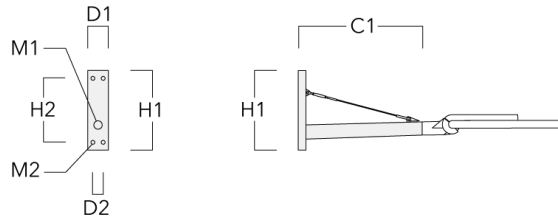

Description	Part ID	C1	D1	D2	D × L1	H1	H2	M1	M2	Weight (lb)
RX0-540 Wall bracket	111-0086	39.37	5.51	3.94		17.72	15.16	1.18	0.47	11.46