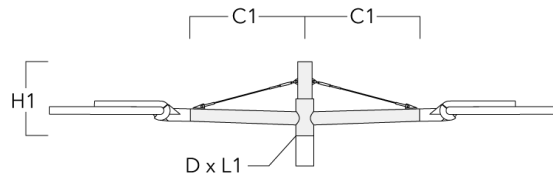

Wall and pole brackets RX

Description	Part ID	C1	D1	D2	D x L1	H1	H2	M1	M2	Weight (lb)
RX1-540 Pole bracket, single	111-0054	39.37			2.99 x 3.15	21.65				14.99

RX2-540 Pole bracket, double	111-0055	39.37			2.99 x 3.15	21.65				21.38
------------------------------	----------	-------	--	--	-------------	-------	--	--	--	-------