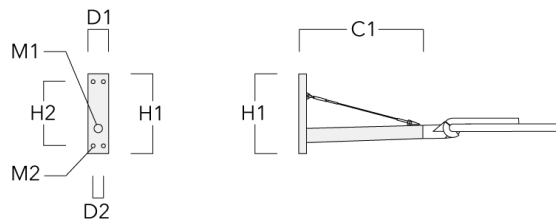

RX0-540 crosse murale	111-0086	1000	140	100		450	385	30	12	5.20