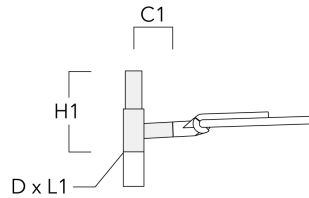

Description	Référence	C1	D1	D2	D x L1	H1	M1	Poids (kg)
RE1-540 Pole bracket, single	111-0042	200			76 x 130	500		4.60