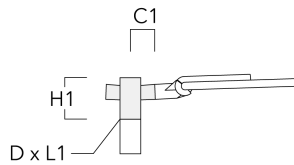

Description	Référence	C1	D × L1	H1	Poids (kg)
RF1-540 Pole bracket, single	111-0046	200	76 x 80	200	2.60