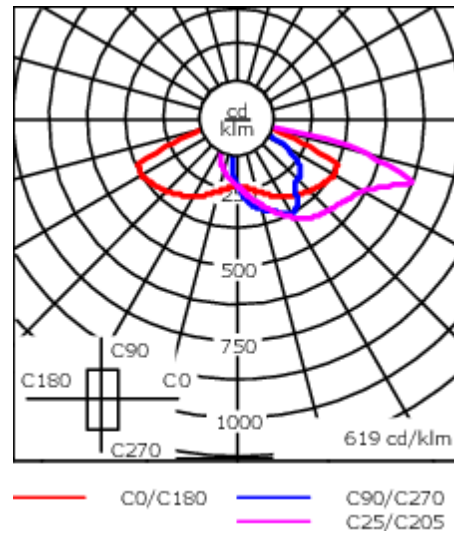

Spécifications

Description du matériel

Corps	Corps en fonte d'aluminium
Lentille	Lentille en verre de sécurité anti-reflet
Couleurs	 RAL9004 Noir de sécurité RAL9007 Aluminium gris RAL7016 Gris anthracite RAL9016 Blanc signalisation
Joint	Joint CCG® Controlled Compression Gasket
Visserie	PCS Inox avec recouvrement polymère
IP	IP66
IK	IK08
Protection contre la corrosion	5CE
Surface exposée au vent	0.146 m²

Description électrique

Alimentation électrique	220-240V / 50-60 Hz
Driver	Driver électronique. DALI
Power factor	> 0.9
Protection contre les surtensions	6/6kV, optional 10kV