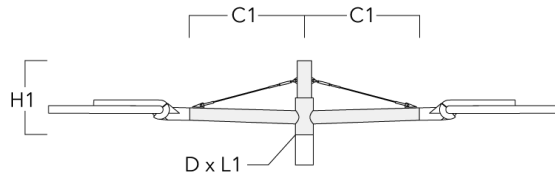

AFL120 LED

Description	Référence	C1	D1	D2	D x L1	H1	H2	M1	M2	Poids (kg)
RX2-540 crosse longue double avec tirant inox	111-0055	1000			76 x 130	550				9.70