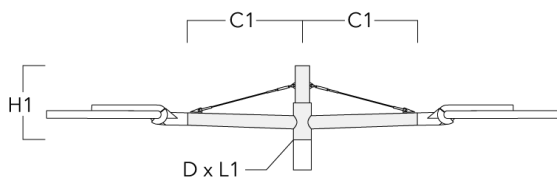

Description	Code produit	C1	D1	D2	D x L1	H1	H2	M1	M2	Poids (kg)
RX2-540 crosse longue double avec tirant inox	111-0055	1000			76 x 130	550				9.70