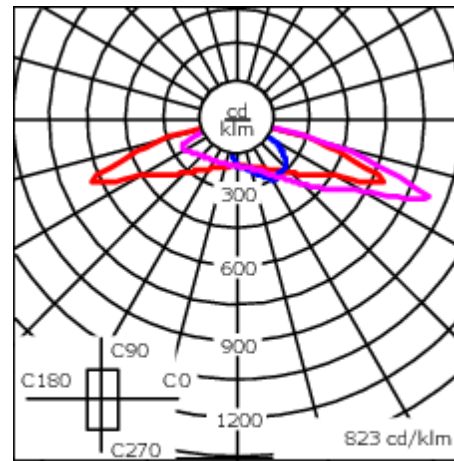

— C0/C180 — C90/C270
— C10/C190

Spécifications

Description du matériel

Corps	Corps en fonte d'aluminium
Lentille	Lentille en verre de sécurité anti-reflet
Couleurs	Peinture poudre disponible avec 35 couleurs différents
Joint	Joint CCG® Controlled Compression Gasket
Visserie	PCS Inox avec revêtement polymère
IP	IP66
IK	IK08
Protection contre la corrosion	5CE en standard / 5CE+PRIMER en option
Surface exposée au vent	0.146 m²

Description électrique

Driver	Driver électronique. DALI
Power factor	> 0.9
Protection contre les surtensions	6/6kV, optional 10kV

Informations complémentaires

Durée de vie	Ta=25° L90B10 > 90000h
Classe d'efficacité énergétique	C-D

WE-EF LUMIERE

ZAC de Chesnes Nord, 6 Rue de Brisson, CS80330, 38290 Satolas et Bonce - Téléphone: +33 4 74 99 14 44
info.france@we-ef.com - <https://we-ef.com/fr>

Sous réserve de modifications techniques et d'erreurs. - Généré le 23/11/2024