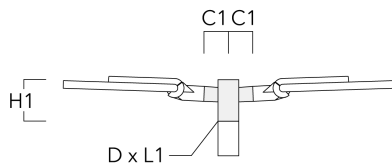

Crosses pour mât RF

Description	Référence	C1	D x L1	H1	Poids (kg)
RF2-540 crosse double	111-0047	200	76 x 80	200	3.30