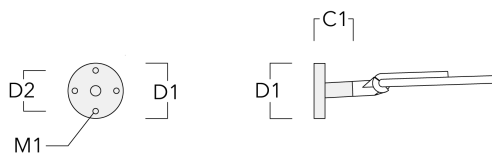

Description	Référence	C1	D1	D2	D x L1	H1	M1	Poids (kg)
RE2-540 crosse double	111-0043	200			76 x 130	550		5.30

RE0-540 crosse murale	111-0084	180	230	195			12	3.20
-----------------------	----------	-----	-----	-----	--	--	----	------