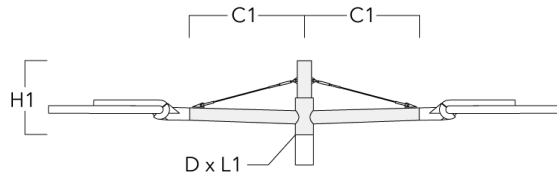

Description	Référence	C1	D1	D2	D x L1	H1	H2	M1	M2	Poids (kg)
RX2-540 crosse longue double avec tirant inox	111-0055	1000			76 x 130	550				9.70