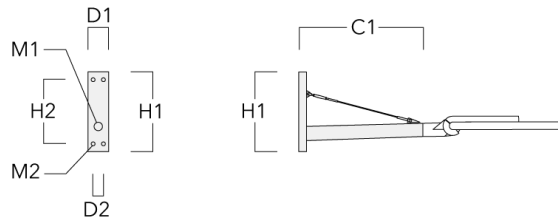

RX0-540 crosse murale	111-0086	1000	140	100		450	385	30	12	5.20