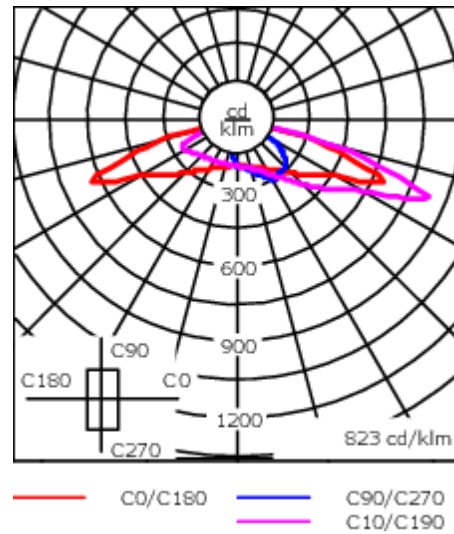

Spécifications

Description du matériel

Corps	Corps en fonte d'aluminium
Lentille	Lentille en verre de sécurité anti-reflet
Couleurs	RAL9004 Noir de sécurité RAL9007 Aluminium gris RAL7016 Gris anthracite RAL9016 Blanc signalisation
Joint	Joint CCG® Controlled Compression Gasket
Visserie	PCS Inox avec recouvrement polymère
IP	IP66
IK	IK08
Protection contre la corrosion	5CE
Surface exposée au vent	0.146 m²

Description électrique

Alimentation électrique	220-240V / 50-60 Hz
Driver	Driver électronique. DALI
Power factor	> 0.9
Protection contre les surtensions	6/6kV, optional 10kV

WE-EF Switzerland AG

Himmelrichstrasse 6, 6003 Luzern - Téléphone: +41 22 752 49 94

info.switzerland@we-ef.com - <https://we-ef.com/ch_fr>

Sous réserve de modifications techniques et d'erreurs. - Généré le 23/10/2024