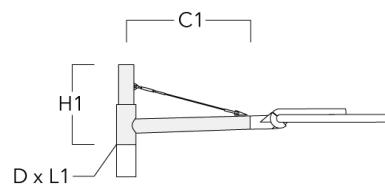

Crosses murales et Crosses pour mât RX

Description	Référence	C1	D1	D2	D x L1	H1	H2	M1	M2	Poids (kg)
RX1-540 crosse longue simple avec tirant inox	111-0054	1000			76 x 130	550				6.8