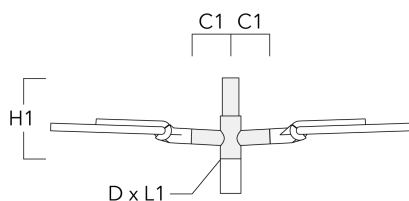

Description	Référence	C1	D1	D2	D x L1	H1	M1	Poids (kg)
RE2-540 crosse double	111-0043	200			76 x 130	550		5.30

RE0-540 crosse murale	111-0084	180	230	195			12	3.20
-----------------------	----------	-----	-----	-----	--	--	----	------