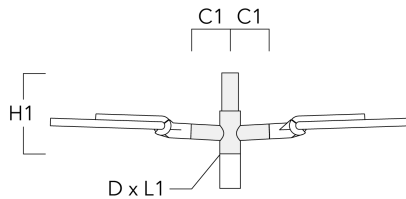

Adaptor

| Description | Part ID |
|----------------|----------|
| Adaptor AFL100 | 102-0392 |

Wall and pole brackets RE

| Description | Part ID | C1 | D1 | D2 | D x L1 | H1 | M1 | Weight (lb) |
|------------------------------|----------|------|----|----|--------|-------|----|-------------|
| RE2-540 Pole bracket, double | 111-0043 | 7.87 | | | 3 x 5 | 21.65 | | 11.68 |