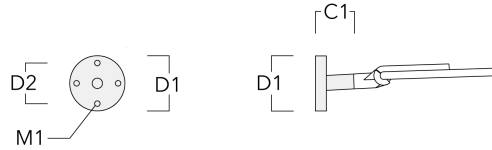

102-0013
AFL120 LED

Description	Part ID	C1	D1	D2	D × L1	H1	M1	Weight (lb)
RE0-540 Wall bracket	111-0084	7.09	9.06	7.68			0.47	7.05

RE1-540 Pole bracket, single	111-0042	200			3 x 5	500		4.60