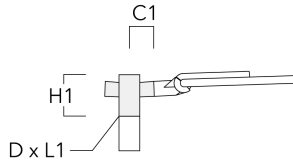

WE-EF LIGHTING USA, LLC

410-D Keystone Drive, 15086 Warrendale, PA 15086 - Phone: +1 724 742 0030

customersupport.usa@we-ef.com - <https://we-ef.com/us>

Subject to technical changes and errors. - Generated on 11/23/2024