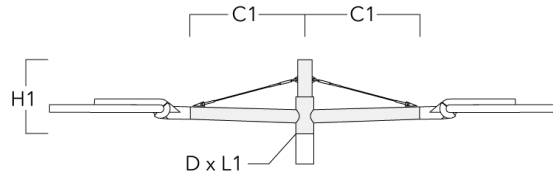

RX2-540 Pole bracket, double	111-0055	39.37			2.99 x 3.15	21.65				21.38