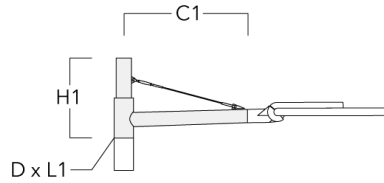

Wall and pole brackets RX

| Description | Part ID | C1 | D1 | D2 | D x L1 | H1 | H2 | M1 | M2 | Weight (lb) |
|------------------------------|----------|-------|----|----|-------------|-------|----|----|----|-------------|
| RX1-540 Pole bracket, single | 111-0054 | 39.37 | | | 2.99 x 3.15 | 21.65 | | | | 14.99 |