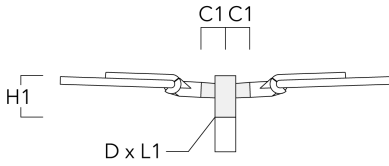

Pole brackets RF

Description	Part ID	C1	D x L1	H1	Weight (lb)
RF2-540 Pole bracket, double	111-0047	7.87	3 x 3	7.87	7.28

RF1-540 Pole bracket, single	111-0046	200	3 x 3	200	2.60