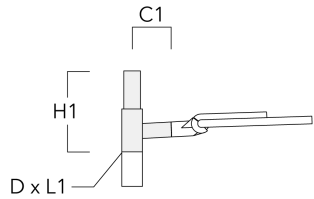

RE1-540 Pole bracket, single	111-0042	200			3 x 5	500		4.60