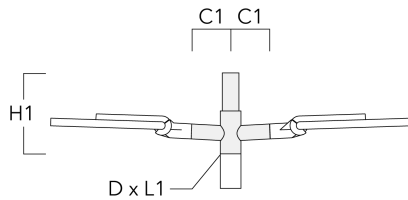

Description	Référence	C1	D1	D2	D x L1	H1	M1	Poids (kg)
RE2-540 crosse double	111-0043	200			76 x 130	550		5.30

RE0-540 crosse murale	111-0084	180	230	195			12	3.20
-----------------------	----------	-----	-----	-----	--	--	----	------