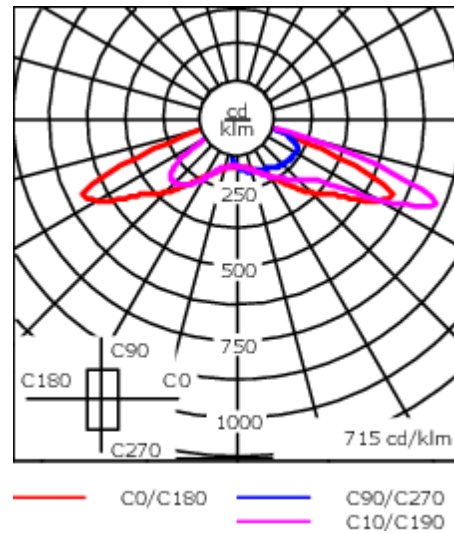

Spécifications

Description du matériel

Corps	Corps en fonte d'aluminium
Lentille	Lentille en verre de sécurité anti-reflet
Couleurs	RAL9004 Noir de sécurité RAL9007 Aluminium gris RAL7016 Gris anthracite RAL9016 Blanc signalisation
Joint	Joint CCG® Controlled Compression Gasket
Visserie	PCS Inox avec recouvrement polymère
IP	IP66
IK	IK08
Protection contre la corrosion	5CE
Surface exposée au vent	0.146 m²

Description électrique

Alimentation électrique	220-240V / 50-60 Hz
Driver	Driver électronique. DALI
Power factor	> 0.9
Protection contre les surtensions	6/6kV, optional 10kV

WE-EF Switzerland AG

Himmelrichstrasse 6, 6003 Luzern - Téléphone: +41 22 752 49 94

info.switzerland@we-ef.com - <https://we-ef.com/ch_fr>

Sous réserve de modifications techniques et d'erreurs. - Généré le 23/10/2024