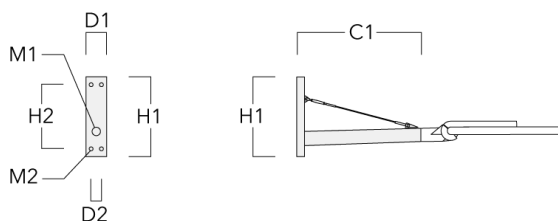

Description	Référence	C1	D × L1	H1	Poids (kg)
RF1-540 Pole bracket, single	111-0046	200	76 x 80	200	2.60

Crosses murales et Crosses pour mât RX

Description	Référence	C1	D1	D2	D × L1	H1	H2	M1	M2	Poids (kg)
RX1-540 crosse longue simple avec tirant inox	111-0054	1000			76 x 130	550				6.8

Description	Référence	C1	D1	D2	D x L1	H1	H2	M1	M2	Poids (kg)
RX2-540 crosse longue double avec tirant inox	111-0055	1000			76 x 130	550				9.70

RX0-540 crosse murale	111-0086	1000	140	100		450	385	30	12	5.20
-----------------------	----------	------	-----	-----	--	-----	-----	----	----	------