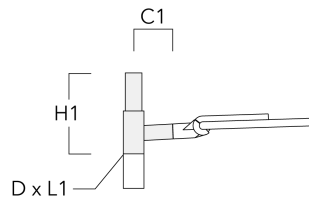

Description	Référence	C1	D1	D2	D × L1	H1	M1	Poids (kg)
RE1-540 Pole bracket, single	111-0042	200			76 x 130	500		4.60