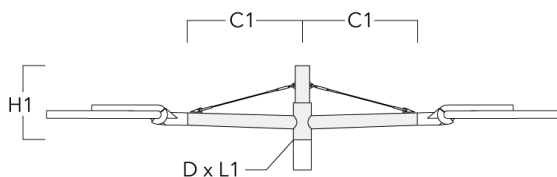

Description	Référence	C1	D1	D2	D x L1	H1	H2	M1	M2	Poids (kg)
RX2-540 crosse longue double avec tirant inox	111-0055	1000			76 x 130	550				9.70