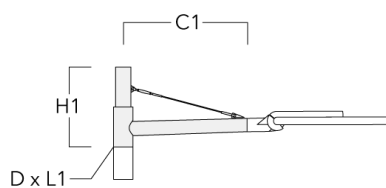

Crosses murales et Crosses pour mât RX

Description	Référence	C1	D1	D2	D × L1	H1	H2	M1	M2	Poids (kg)
RX1-540 crosse longue simple avec tirant inox	111-0054	1000			76 x 130	550				6.8