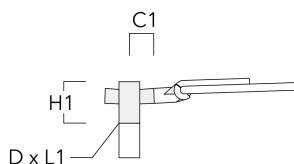

Description	Référence	C1	D × L1	H1	Poids (kg)
RF1-540 Pole bracket, single	111-0046	200	76 x 80	200	2.60