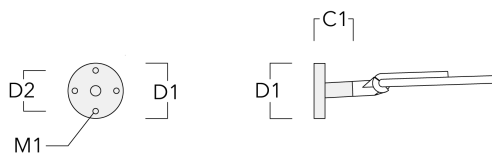

Crosses murales et Crosses pour mât RE

Description	Référence	C1	D1	D2	D x L1	H1	M1	Poids (kg)
RE2-540 crose double	111-0043	200			76 x 130	550		5.30

RE0-540 crose murale	111-0084	180	230	195			12	3.20
----------------------	----------	-----	-----	-----	--	--	----	------