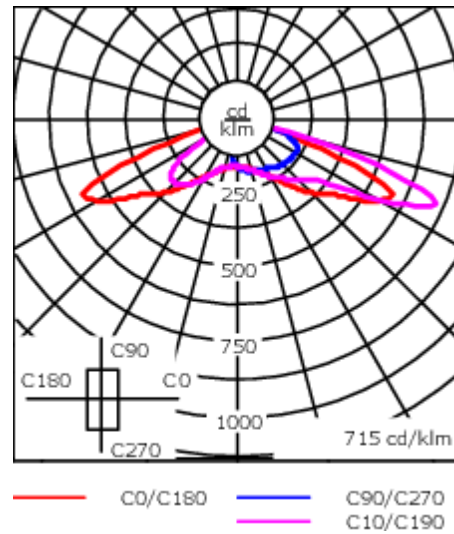

Sous réserve de modifications techniques et d'erreurs. - Généré le 23/10/2024

Spécifications

Description du matériel

Corps	Corps en fonte d'aluminium
Lentille	Lentille en verre de sécurité anti-reflet
Couleurs	Peinture poudre disponible avec 35 couleurs différents
Joint	Joint CCG® Controlled Compression Gasket
Visserie	PCS Inox avec revêtement polymère
IP	IP66
IK	IK08
Protection contre la corrosion	5CE en standard / 5CE+PRIMER en option
Surface exposée au vent	0.146 m ²