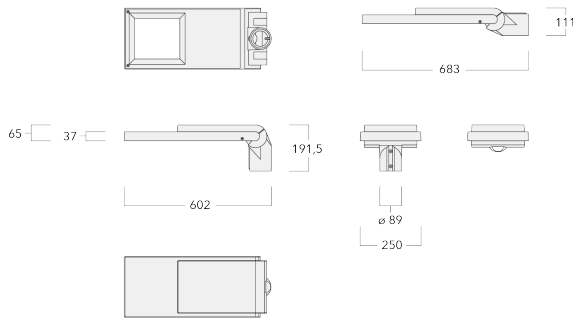

Sous réserve de modifications techniques et d'erreurs. - Généré le 23/10/2024

Spécifications

Description du matériel

Corps	Corps en fonte d'aluminium
Lentille	Lentille en verre de sécurité anti-reflet
Couleurs	Peinture poudre disponible avec 35 couleurs différents
Joint	Joint CCG® Controlled Compression Gasket
Visserie	PCS Inox avec revêtement polymère
IP	IP66
IK	IK08
Protection contre la corrosion	5CE en standard / 5CE+PRIMER en option
Surface exposée au vent	0.146 m ²

Description	Code produit	C1	D1	D2	D x L1	H1	M1	Poids (kg)
RE2-540 crosse double	111-0043	200			76 x 130	550		5.30

RE0-540 crosse murale	111-0084	180	230	195		12	3.20	
-----------------------	----------	-----	-----	-----	--	----	------	--