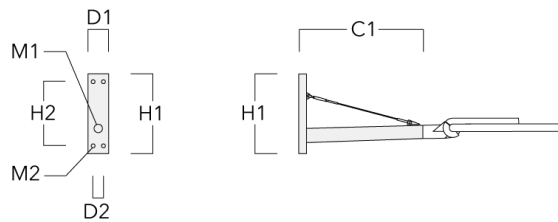

WE-EF LUMIERE

ZAC de Chesnes Nord, 6 Rue de Brisson, CS80330, 38290 Satolas et Bonce - Téléphone: +33 4 74 99 14 44

info.france@we-ef.com - <https://we-ef.com/fr>

Sous réserve de modifications techniques et d'erreurs. - Généré le 23/10/2024