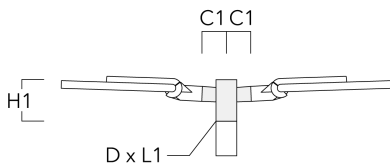

WE-EF LUMIERE

ZAC de Chesnes Nord, 6 Rue de Brisson, CS80330, 38290 Satolas et Bonce - Téléphone: +33 4 74 99 14 44

info.france@we-ef.com - <https://we-ef.com/fr>

Sous réserve de modifications techniques et d'erreurs. - Généré le 23/10/2024