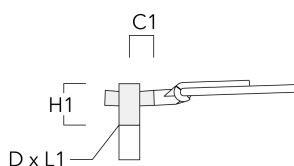

Description	Code produit	C1	D × L1	H1	Poids (kg)
RF1-540 Pole bracket, single	111-0046	200	76 x 80	200	2.60

Crosses murales et Crosses pour mât RX

Description	Code produit	C1	D1	D2	D × L1	H1	H2	M1	M2	Poids (kg)
RX1-540 crosse longue simple avec tirant inox	111-0054	1000			76 x 130	550				6.8