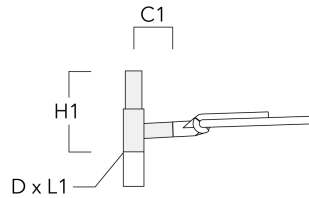

Description	Code produit	C1	D1	D2	D × L1	H1	M1	Poids (kg)
RE1-540 Pole bracket, single	111-0042	200			76 x 130	500		4.60

Crosses pour mât RF

Description	Code produit	C1	D × L1	H1	Poids (kg)
RF2-540 crosse double	111-0047	200	76 x 80	200	3.30