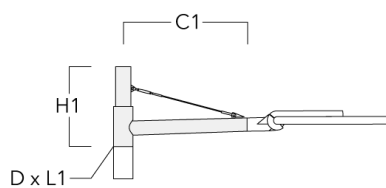

Description	Code produit	C1	D × L1	H1	Poids (kg)
RF1-540 Pole bracket, single	111-0046	200	76 x 80	200	2.60

Crosses murales et Crosses pour mât RX

Description	Code produit	C1	D1	D2	D × L1	H1	H2	M1	M2	Poids (kg)
RX1-540 crosse longue simple avec tirant inox	111-0054	1000			76 x 130	550				6.8