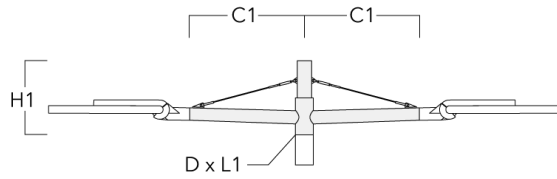

AFL120 LED

Description	Code produit	C1	D1	D2	D x L1	H1	H2	M1	M2	Poids (kg)
RX2-540 crosse longue double avec tirant inox	111-0055	1000			76 x 130	550				9.70

RX0-540 crosse murale	111-0086	1000	140	100		450	385	30	12	5.20