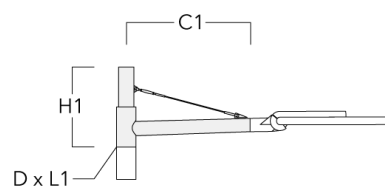

### Crosses murales et Crosses pour mât RX

Description	Référence	C1	D1	D2	D × L1	H1	H2	M1	M2	Poids (kg)
RX1-540 crosse longue simple avec tirant inox	111-0054	1000			76 x 130	550				6.8

Description	Référence	C1	D1	D2	D x L1	H1	H2	M1	M2	Poids (kg)
RX2-540 crosse longue double avec tirant inox	111-0055	1000			76 x 130	550				9.70