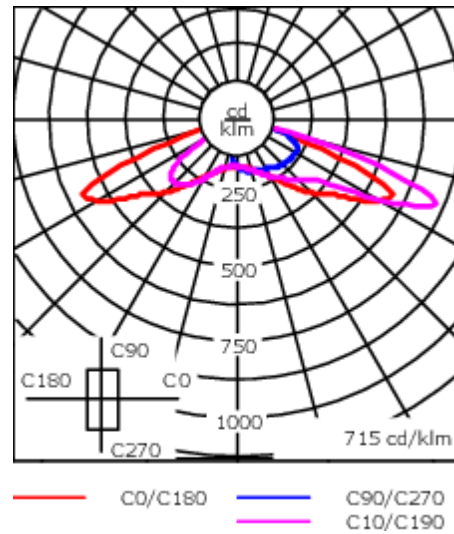

Spécifications

Description du matériel

Corps	Corps en fonte d'aluminium
Lentille	Lentille en verre de sécurité anti-reflet
Couleurs	 RAL9004 Noir de sécurité RAL9007 Aluminium gris RAL7016 Gris anthracite RAL9016 Blanc signalisation
Joint	Joint CCG® Controlled Compression Gasket
Visserie	PCS Inox avec recouvrement polymère
IP	IP66
IK	IK08
Protection contre la corrosion	5CE
Surface exposée au vent	0.146 m²

Description électrique

Alimentation électrique	220-240V / 50-60 Hz
Driver	Driver électronique. DALI
Power factor	> 0.9
Protection contre les surtensions	6/6kV, optional 10kV