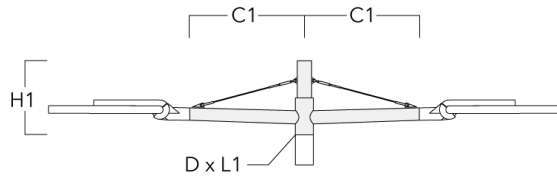

### Crosses murales et Crosses pour mât RX

Description	Référence	C1	D1	D2	D × L1	H1	H2	M1	M2	Poids (kg)
RX1-540 crosse longue simple avec tirant inox	111-0054	1000			76 x 130	550				6.8

Description	Référence	C1	D1	D2	D x L1	H1	H2	M1	M2	Poids (kg)
RX2-540 crosse longue double avec tirant inox	111-0055	1000			76 x 130	550				9.70