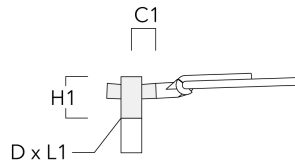

Pole brackets RF

Description	Part ID	C1	D x L1	H1	Weight (lb)
RF2-540 Pole bracket, double	111-0047	7.87	3 x 3	7.87	7.28

RF1-540 Pole bracket, single	111-0046	200	3 x 3	200	2.60
------------------------------	----------	-----	-------	-----	------