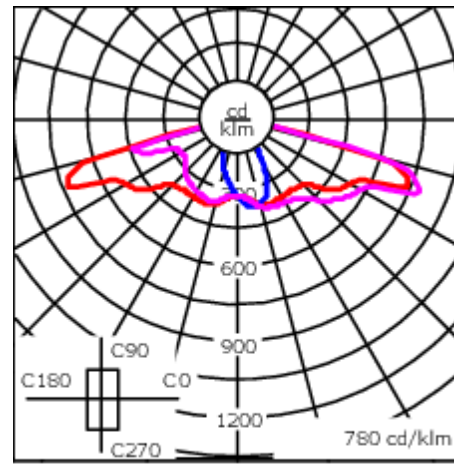

— C0/C180 — C90/C270
— C5/C185

Spécifications

Description du matériel

Corps	Corps en fonte d'aluminium
Lentille	Lentille en verre de sécurité anti-reflet
Couleurs	Peinture poudre disponible avec 35 couleurs différents
Joint	Joint CCG® Controlled Compression Gasket
Visserie	PCS Inox avec revêtement polymère
IP	IP66
IK	IK08
Protection contre la corrosion	5CE en standard / 5CE+PRIMER en option
Surface exposée au vent	0.146 m²

Description électrique

Driver	Driver électronique. DALI
Power factor	> 0.9
Protection contre les surtensions	6/6kV, optional 10kV

Informations complémentaires

Durée de vie	Ta=25° L90B10 > 90000h
Classe d'efficacité énergétique	C-D

WE-EF LUMIERE

ZAC de Chesnes Nord, 6 Rue de Brisson, CS80330, 38290 Satolas et Bonce - Téléphone: +33 4 74 99 14 44
info.france@we-ef.com - <https://we-ef.com/fr>

Sous réserve de modifications techniques et d'erreurs. - Généré le 23/11/2024