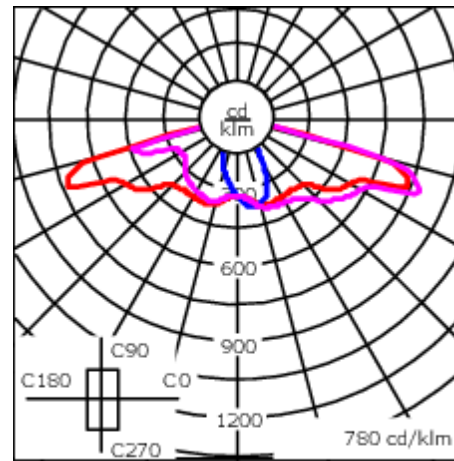

— C0/C180 — C90/C270
— C5/C185

Spécifications

Description du matériel

Corps	Corps en fonte d'aluminium
Lentille	Lentille en verre de sécurité anti-reflet
Couleurs	Peinture poudre disponible avec 35 couleurs différents
Joint	Joint CCG® Controlled Compression Gasket
Visserie	PCS Inox avec revêtement polymère
IP	IP66
IK	IK08
Protection contre la corrosion	5CE en standard / 5CE+PRIMER en option
Surface exposée au vent	0.146 m²

Description électrique

Driver	Driver électronique. DALI
Power factor	> 0.9
Protection contre les surtensions	6/6kV, optional 10kV

Informations complémentaires

Durée de vie	Ta=25° L90B10 > 90000h
Classe d'efficacité énergétique	C-D

WE-EF LUMIERE

ZAC de Chesnes Nord, 6 Rue de Brisson, CS80330, 38290 Satolas et Bonce - Téléphone: +33 4 74 99 14 44

info.france@we-ef.com - <https://we-ef.com/fr>

Sous réserve de modifications techniques et d'erreurs. - Généré le 23/10/2024