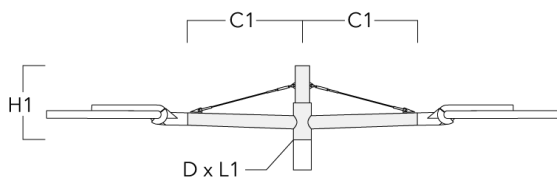

Description	Code produit	C1	D1	D2	D × L1	H1	H2	M1	M2	Poids (kg)
RX1-540 crosse longue simple avec tirant inox	111-0054	1000			76 x 130	550				6.8

WE-EF LUMIERE

ZAC de Chesnes Nord, 6 Rue de Brisson, CS80330, 38290 Satolas et Bonce - Téléphone: +33 4 74 99 14 44
 info.france@we-ef.com - <https://we-ef.com/fr>

Sous réserve de modifications techniques et d'erreurs. - Généré le 23/11/2024

Description	Code produit	C1	D1	D2	D × L1	H1	H2	M1	M2	Poids (kg)
RX2-540 crosse longue double avec tirant inox	111-0055	1000			76 x 130	550				9.70