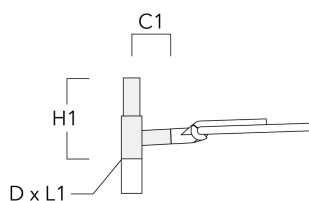

Sous réserve de modifications techniques et d'erreurs. - Généré le 23/11/2024

Description	Code produit	C1	D1	D2	D x L1	H1	M1	Poids (kg)
RE1-540 Pole bracket, single	111-0042	200			76 x 130	500		4.60

Crosses pour mât RF