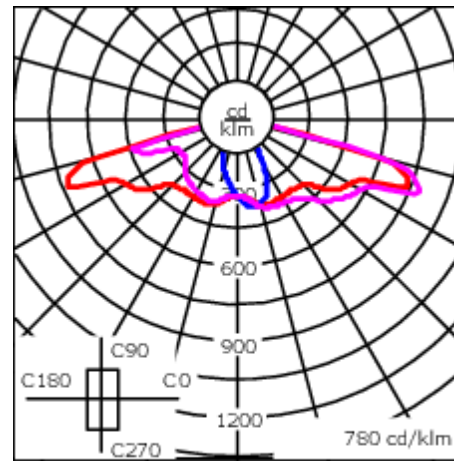

— C0/C180 — C90/C270
— C5/C185

Spécifications

Description du matériel

Corps	Corps en fonte d'aluminium
Lentille	Lentille en verre de sécurité anti-reflet
Couleurs	RAL9004 Noir de sécurité RAL9007 Aluminium gris RAL7016 Gris anthracite RAL9016 Blanc signalisation
Joint	Joint CCG® Controlled Compression Gasket
Visserie	PCS Inox avec recouvrement polymère
IP	IP66
IK	IK08
Protection contre la corrosion	5CE
Surface exposée au vent	0.146 m²

Description électrique

Alimentation électrique	220-240V / 50-60 Hz
Driver	Driver électronique. DALI
Power factor	> 0.9
Protection contre les surtensions	6/6kV, optional 10kV

WE-EF Switzerland AG

Himmelrichstrasse 6, 6003 Luzern - Téléphone: +41 22 752 49 94

info.switzerland@we-ef.com - <https://we-ef.com/ch_fr>

Sous réserve de modifications techniques et d'erreurs. - Généré le 23/10/2024