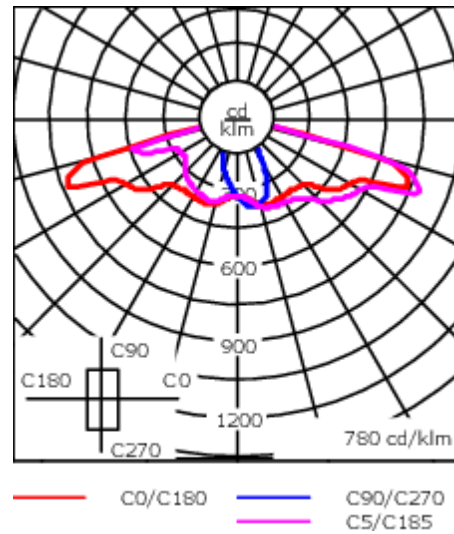

Spécifications

Description du matériel

Corps	Corps en fonte d'aluminium
Lentille	Lentille en verre de sécurité anti-reflet
Couleurs	 RAL9004 Noir de sécurité RAL9007 Aluminium gris RAL7016 Gris anthracite RAL9016 Blanc signalisation
Joint	Joint CCG® Controlled Compression Gasket
Visserie	PCS Inox avec recouvrement polymère
IP	IP66
IK	IK08
Protection contre la corrosion	5CE
Surface exposée au vent	0.146 m²

Description électrique

Alimentation électrique	220-240V / 50-60 Hz
Driver	Driver électronique. DALI
Power factor	> 0.9
Protection contre les surtensions	6/6kV, optional 10kV