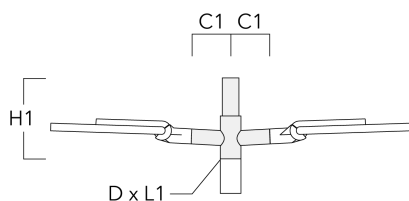

Description	Référence	C1	D1	D2	D x L1	H1	M1	Poids (kg)
RE2-540 crosse double	111-0043	200			76 x 130	550		5.30

RE0-540 crosse murale	111-0084	180	230	195		12	3.20	
-----------------------	----------	-----	-----	-----	--	----	------	--