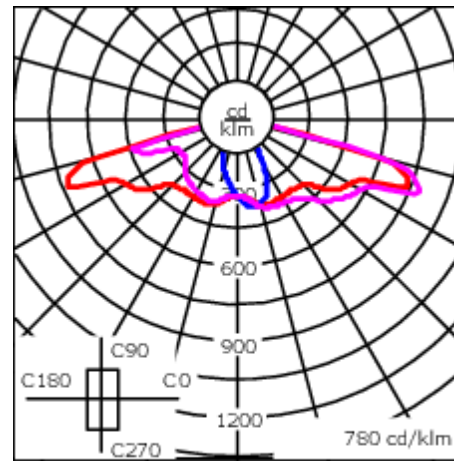

— C0/C180 — C90/C270
— C5/C185

Spécifications

Description du matériel

Corps	Corps en fonte d'aluminium
Lentille	Lentille en verre de sécurité anti-reflet
Couleurs	RAL9004 Noir de sécurité RAL9007 Aluminium gris RAL7016 Gris anthracite RAL9016 Blanc signalisation
Joint	Joint CCG® Controlled Compression Gasket
Visserie	PCS Inox avec recouvrement polymère
IP	IP66
IK	IK08
Protection contre la corrosion	5CE
Surface exposée au vent	0.146 m²

Description électrique

Alimentation électrique	220-240V / 50-60 Hz
Driver	Driver électronique. DALI
Power factor	> 0.9
Protection contre les surtensions	6/6kV, optional 10kV

WE-EF Switzerland AG

Himmelrichstrasse 6, 6003 Luzern - Téléphone: +41 22 752 49 94

info.switzerland@we-ef.com - <https://we-ef.com/ch_fr>

Sous réserve de modifications techniques et d'erreurs. - Généré le 23/11/2024