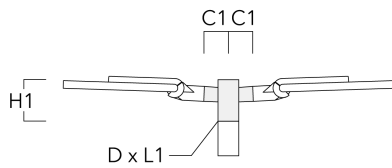

Crosses pour mât RF

Description	Référence	C1	D × L1	H1	Poids (kg)
RF2-540 crosse double	111-0047	200	76 x 80	200	3.30