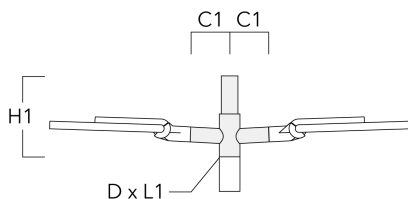

Crosses murales et Crosses pour mât RE

Description	Référence	C1	D1	D2	D x L1	H1	M1	Poids (kg)
RE2-540 crose double	111-0043	200			76 x 130	550		5.30

RE0-540 crose murale	111-0084	180	230	195			12	3.20
----------------------	----------	-----	-----	-----	--	--	----	------