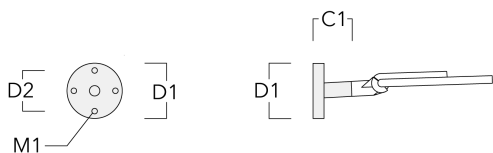

Crosses murales et Crosses pour mât RE

Description	Référence	C1	D1	D2	D x L1	H1	M1	Poids (kg)
RE2-540 crose double	111-0043	200			76 x 130	550		5.30

RE0-540 crose murale	111-0084	180	230	195			12	3.20
----------------------	----------	-----	-----	-----	--	--	----	------