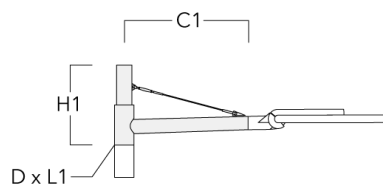

Crosses murales et Crosses pour mât RX

Description	Référence	C1	D1	D2	D × L1	H1	H2	M1	M2	Poids (kg)
RX1-540 crosse longue simple avec tirant inox	111-0054	1000			76 x 130	550				6.8