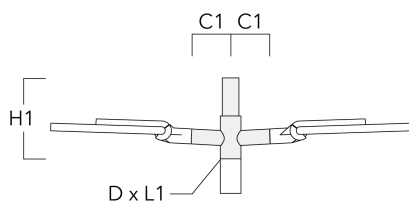

Description	Code produit	C1	D1	D2	D x L1	H1	M1	Poids (kg)
RE2-540 crosse double	111-0043	200			76 x 130	550		5.30

RE0-540 crosse murale	111-0084	180	230	195			12	3.20
-----------------------	----------	-----	-----	-----	--	--	----	------