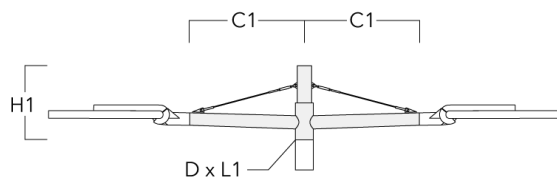

Description	Code produit	C1	D1	D2	D x L1	H1	H2	M1	M2	Poids (kg)
RX2-540 crosse longue double avec tirant inox	111-0055	1000			76 x 130	550				9.70