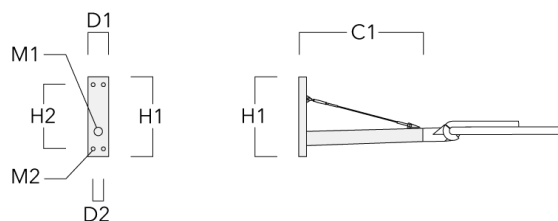

Description	Code produit	C1	D1	D2	D x L1	H1	H2	M1	M2	Poids (kg)
RX2-540 crosse longue double avec tirant inox	111-0055	1000			76 x 130	550				9.70

RX0-540 crosse murale	111-0086	1000	140	100		450	385	30	12	5.20
-----------------------	----------	------	-----	-----	--	-----	-----	----	----	------