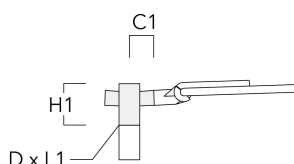

Description	Code produit	C1	D × L1	H1	Poids (kg)
RF1-540 Pole bracket, single	111-0046	200	76 x 80	200	2.60

Crosses murales et Crosses pour mât RX

Description	Code produit	C1	D1	D2	D × L1	H1	H2	M1	M2	Poids (kg)
RX1-540 crosse longue simple avec tirant inox	111-0054	1000			76 x 130	550				6.8