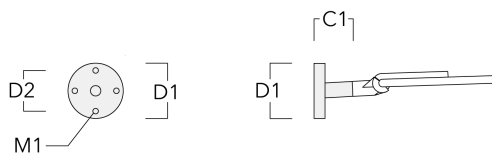

Description	Code produit	C1	D1	D2	D x L1	H1	M1	Poids (kg)
RE2-540 crosse double	111-0043	200			76 x 130	550		5.30

RE0-540 crosse murale	111-0084	180	230	195			12	3.20
-----------------------	----------	-----	-----	-----	--	--	----	------