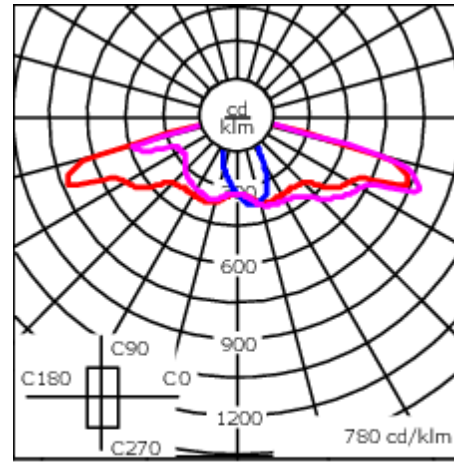

Sous réserve de modifications techniques et d'erreurs. - Généré le 23/10/2024

— C0/C180 — C90/C270
— C5/C185

Spécifications

Description du matériel

Corps	Corps en fonte d'aluminium
Lentille	Lentille en verre de sécurité anti-reflet
Couleurs	Peinture poudre disponible avec 35 couleurs différents
Joint	Joint CCG® Controlled Compression Gasket
Visserie	PCS Inox avec revêtement polymère
IP	IP66
IK	IK08
Protection contre la corrosion	5CE en standard / 5CE+PRIMER en option
Surface exposée au vent	0.146 m ²